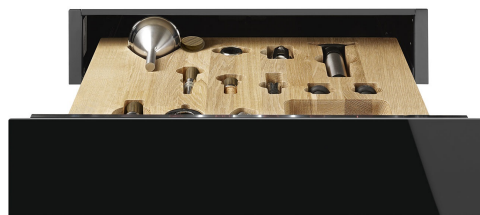

CPS615NX

משפחת מוצרים
גובה מסחרי
סוג

מגירה
15 cm
סומלייה

אסתטיקה

סדרה עיצובית
צבע
גימור
גימור רכיבים

Dolce Stil Novo
שחור
שחור מבריק
נירוסטה

חומר
סוג זכוכית
לוח קדמי
Logo position

זכוכית
ליקוי
עם פס אופקי
Inside

מאפיינים טכניים

מנגנון פתיחה
חומר בסיס
משקל מרבי מותר

דחיפה-משיכה
נירוסטה
15 kg

משקל העמסה מרבי
למגירה
אביזרים כלולים

85 kg
מדף עץ דורמסט סלווניה,
משאבת יין, 2 פקקים, פקק
ליינות תוססים, פקק למזיגת
יין, שעם נגד טפטוף, פקק
פלדה מוצק ליינות תוססים,
פלייר לשמפניה/יינות תוססים,
סומלייה פותחן בקבוקים, פקק
ליינות אדומים, תרמומטר יין
עם תפס, משפר יין עם ידית עץ

מידע לוגיסטי

(רוחב (מ"מ)
(עומק (מ"מ)

597 mm
538 mm

(גובה המוצר (מ"מ)

135 mm

Benefit (TT)

פתיחת דלת בדחיפה או משיכה

המגירה נפתחת בדחיפה קלה ונסגרת שוב בדחיפה.