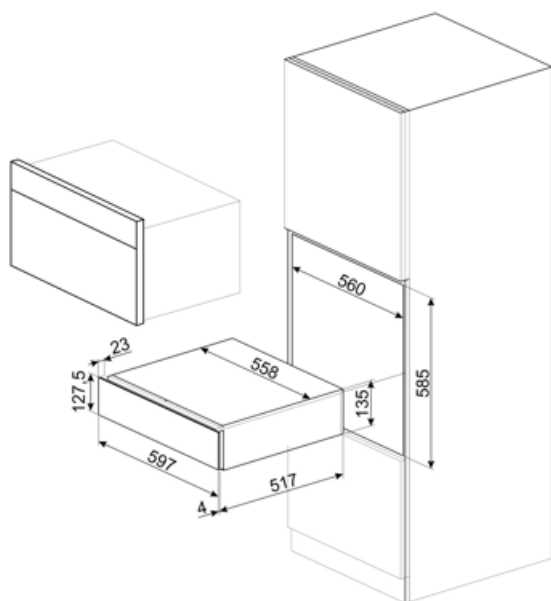

CPS615NX

משפחת מוצרים
גובה מסחרי
סוג

מגירה
15 cm
סומלייה

אסתטיקה

סדרה עיצובית
צבע
גימור
גימור רכיבים

Dolce Stil Novo
שחור
שחור מבריק
נירוסטה

חומר
סוג זכוכית
לוח קדמי
Logo position

זכוכית
ליקוי
עם פס אופקי
Inside

מאפיינים טכניים

מנגנון פתיחה
חומר בסיס
משקל מרבי מותר

דחיפה-משיכה
נירוסטה
15 kg

משקל העמסה מרבי
למגירה
אביזרים כלולים

85 kg
מדף עץ דורמסט סלווניה,
משאבת יין, 2 פקקים, פקק
ליינות תוססים, פקק למזיגת
יין, שעם נגד טפטוף, פקק
פלדה מוצק ליינות תוססים,
פלייר לשמפניה/יינות תוססים,
סומלייה פותחן בקבוקים, פקק
ליינות אדומים, תרמומטר יין
עם תפס, משפר יין עם ידית עץ

מידע לוגיסטי

(רוחב (מ"מ)
(עומק (מ"מ)

597 mm
538 mm

(גובה המוצר (מ"מ)

135 mm

Benefit (TT)

פתיחת דלת בדחיפה או משיכה

המגירה נפתחת בדחיפה קלה ונסגרת שוב בדחיפה.