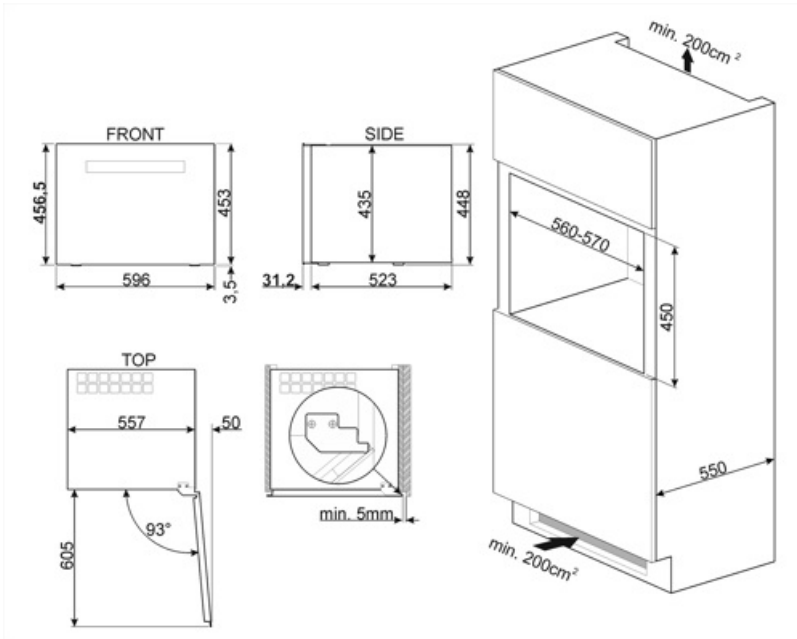

זכוכית דלת נגד קרינה אולטרה-סגולה גוף חימום משולב	כן כן	לוח מתכת בגב המקרר סוג פתיחת דלת	מתכת עם מערכת דחיפה-משיכה

תווית חשמל / ביצועים – שנת 2019

	צריכת חשמל שנתי	100 kWh/a	סכום הנפחים של תאי הקירור והתאים הלא קפואים	56 l
	קטגוריית יעילות אנרגטית	F	קטגוריית אקלים	SN, N, ST
	קטגוריית פליטות רעש	C	EEI	124 %
	נישא באוויר		רמת רעש	36 dB(A) re 1 pW
	נפח נטו כולל	56 l		

חיבור חשמלי

תקע	(F;E) Schuko	מתח (וולט)	220-240 V
דירוג חיבור חשמלי	40 W	תדר (Hz)	50 Hz
זרם	0,4 A	אורך כבל חשמל	150 cm