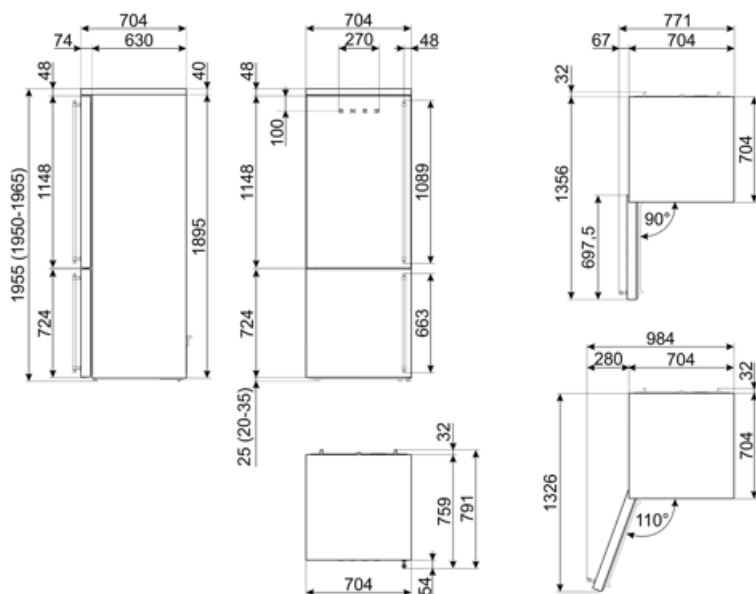

Summan av frysfackets/frysfackens volymer 137 l EEI 99 %

Summan av lågtemperaturfackets/-ens och kylfacket/-ens volymer 344 l

Elektrisk anslutning

Typ av kontakt	(F;E) Eurokontakt	Volt (V)	220-240 V
Anslutningseffekt	127 W	Frekvens	50/60 Hz
Ström	1,1 A	Sladdens längd	180 cm