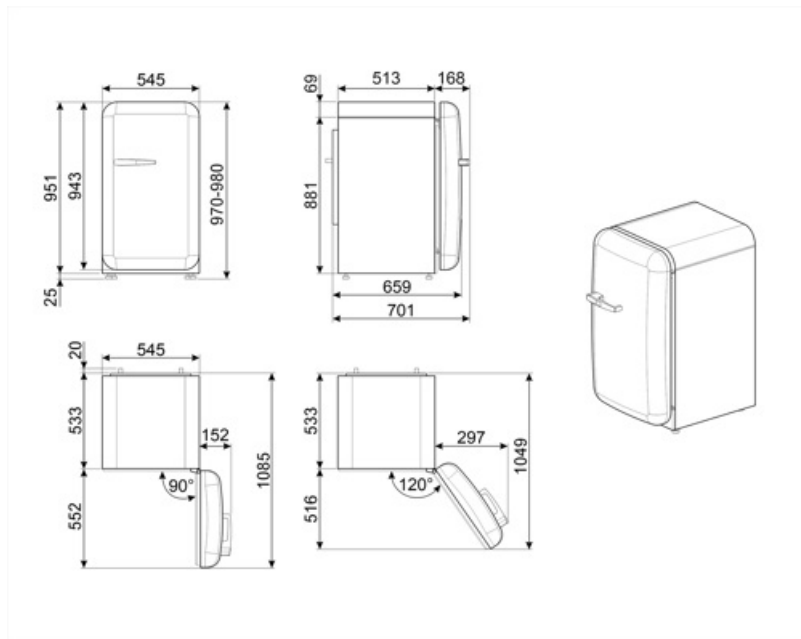

Andra tekniska egenskaper

Typ av temperaturkontroll	Elektromekanisk
Antal kompressorer	1
Typ av kylgas	R600a
Typ av kompressor	Standard
Mängd kylmedia (gr)	28 g
Skummedel	Cyklopentan

Prestanda/Energimärkning – Reg. 2019

Årlig energianvändning (kWh/år)	72 kWh/a	Summan av lågtemperaturfacket/-ens och kylfacket/-ens volymer	135 l
Energiklass	D	Luftburet akustiskt buller räknat i dB(A) re 1 pW	35 dB(A) re 1 pW
Utsläppsklass för luftburet akustiskt buller	B	Klimatklass	SN, N, ST, T
Totalvolym (dm³ eller liter)	135 l	EEl	79 %

Elektrisk anslutning

Typ av kontakt	(F;E) Eurokontakt	Volt (V)	220-240 V
Anslutningseffekt	50 W	Frekvens	50 Hz
Ström	0,35 A	Sladdens längd	180 cm