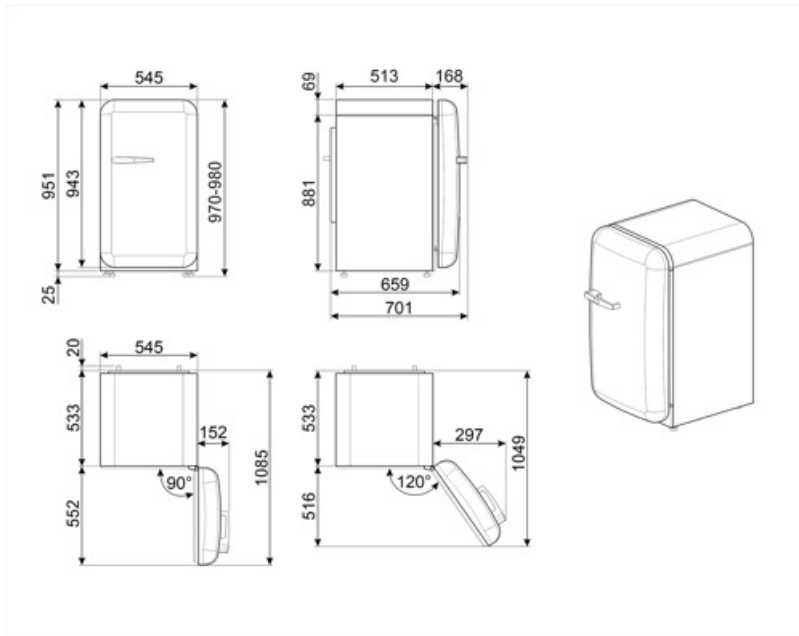

Typ av temperaturkontroll	Elektromekanisk
Antal kompressorer	1
Typ av kylgas	R600a
Typ av kompressor	Standard
Mängd kylmedia (gr)	28 g
Skummedel	Cyklopentan

Prestanda/Energimärkning – Reg. 2019

Årlig energianvändning (kWh/år)	88 kWh/a	Summan av lågtemperaturfackets/-ens och kylfacket/-ens volymer	135 l
Energiklass	E	Luftburet akustiskt buller räknat i dB(A) re 1 pW	35 dB(A) re 1 pW
Utsläppsklass för luftburet akustiskt buller	B	Klimatklass	SN, N, ST, T
Totalvolym (dm³ eller liter)	135 l	EEl	96 %

Elektrisk anslutning

Typ av kontakt	(F;E) Eurokontakt	Volt (V)	220-240 V
Anslutningseffekt	50 W	Frekvens	50 Hz
Ström	0,35 A	Sladdens längd	180 cm