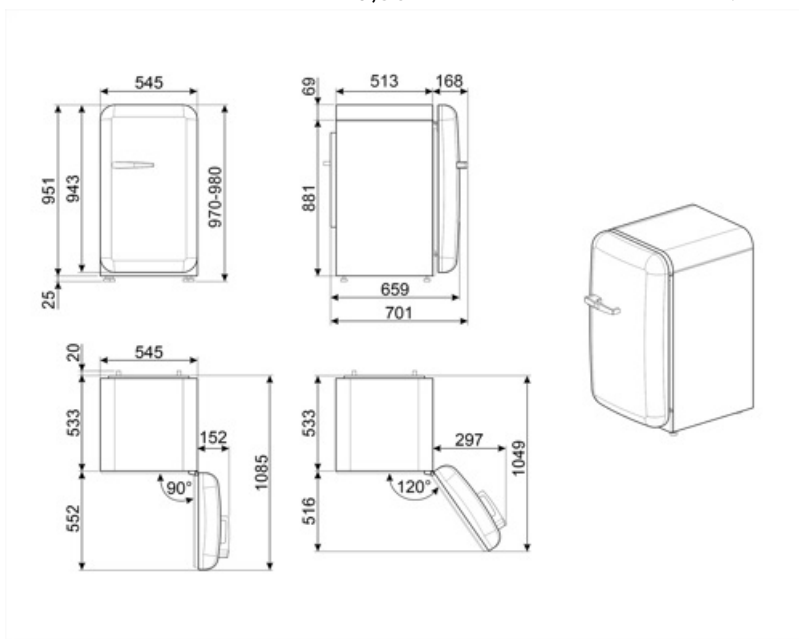

סוג בקרת טמפרטורה

אלטרומכני

מס' מדחסים

1

סוג גז קרר

R600a

סוג מדחס

סטנדרטי

כמות קרר (גרם)

28 g

Foam agent

Cyclopentane

תוית חשמל / ביצועים – שנת 2019

צריכת חשמל שנתית 88 kWh/a

קטגוריית יעילות אנרגטית E

קטגוריית פליטות רעש B

נישא באוויר

נפח נטו כולל 135 l

סכום הנפחים של תאי 135 l

הקירור והתאים הלא

קפואים

פליטות רעש נישא באוויר 35 dB(A) re 1 pW

קטגוריית אקלים SN, N, ST, T

EI 96 %

חיבור חשמלי

תקע (F;E) Schuko

דירוג חיבור חשמלי 50 W

זרם 0,35 A

מתח (וולט) 220-240 V

תדר (Hz) 50 Hz

אורך כבל חשמל 180 cm