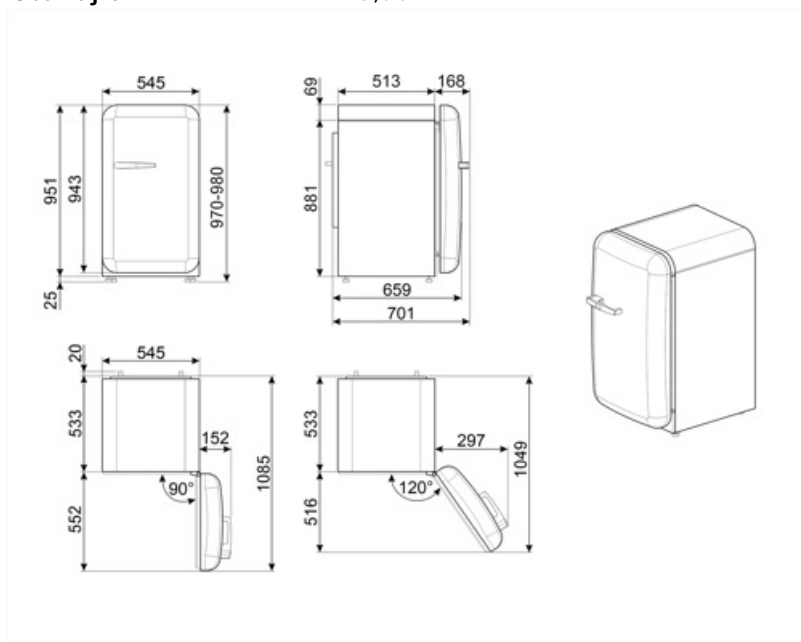

Další technické vlastnosti

Typ regulace teploty	Elektromechanické
Počet kompresorů	1
Typ chladicího plynu	R600a
Typ kompresoru	Standardní
Množství chladiva (gr)	28 g
Foam agent	Cyclopentane

Výkon/energetický štítek – nař. 2019

Annual energy consumption	72 kWh/a	Sum of the volumes of the chill compartment(s) and the unfrozen compartment(s)	135 l
Energy efficiency class	D	Úroveň emisí hluku šířeného vzduchem	35 dB(A) re 1 pW
Airborne acoustical noise emission class	B	Climate class	SN, N, ST, T
Total net volume	135 l	EI	79 %

Elektrické připojení

Zástrčka	(F; E) Schuko	Napětí (V)	220-240 V
Jmenovitý výkon elektrického připojení	50 W	Kmitočet (Hz)	50 Hz
Stávající	0,35 A	Délka napájecího kabelu	180 cm