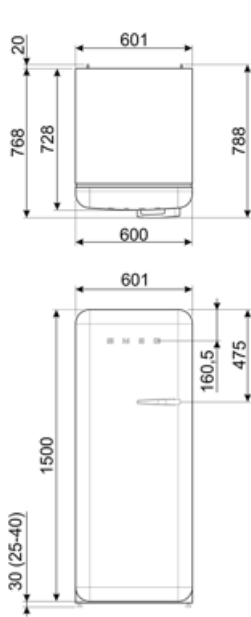

Antal justerbara hyllplan	1	Flaskställ med metalltråd	Ja
Justerbara hyllplan av metalltråd	Ja		

Övrig inredning kylskåp

MultiFlow

Ja

Fläkt

Ja

Inredning frys

Frysäck Ja

Andra tekniska egenskaper

Larm vid öppen dörr

Ljudsignal & visuell

Typ av temperaturkontroll

Elektronisk

Antal kompressorer

1

Typ av kylgas

R600a

Typ av kompressor

Inverter Technology

Mängd kylmedia (gr)

32 g

Skummedel

Cyklopentan

Prestanda/Energimärkning – Reg. 2019

Årlig energianvändning (kWh/år)	130 kWh/a	Luftburet akutstiskt buller räknat i dB(A) re 1 pW	35 dB(A) re 1 pW
Energiklass	D	Kapacitet vid strömavbrott	9 h
Utsläppsklass för luftburet akustiskt buller	B	4 stjärnor – Fryskapacitet	2.6 Kg/24h
Totalvolym (dm³ eller liter)	270 l	Klimatklass	SN, N, ST, T
Summan av frysfackets/frysfackens volymer	26 l	EEl	79 %
Summan av lågtemperaturfackets/-ens och kylfacket/-ens volymer	244 l		

Elektrisk anslutning

Typ av kontakt	(F;E) Eurokontakt	Volt (V)	220-240 V
Anslutningseffekt	90 W	Frekvens	50/60 Hz
		Sladdens längd	180 cm

Ström

1 A