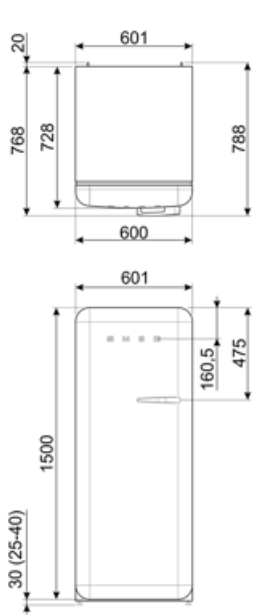

Antal justerbara hyllplan	1	Flaskställ med metalltråd	Ja
Justerbara hyllplan av metalltråd	Ja		

Övrig inredning kylskåp

MultiFlow

Ja

Fläkt

Ja

Inredning frys

Frysäck Ja

Andra tekniska egenskaper

Larm vid öppen dörr

Ljudsignal & visuell

Typ av temperaturkontroll

Elektronisk

Antal kompressorer

1

Typ av kylgas

R600a

Typ av kompressor

Inverter Technology

Mängd kylmedia (gr)

32 g

Skummedel

Cyklopentan

Prestanda/Energimärkning – Reg. 2019

Årlig energianvändning (kWh/år)	130 kWh/a	Luftburet akutstiskt buller räknat i dB(A) re 1 pW	35 dB(A) re 1 pW
Energiklass	D	Kapacitet vid strömavbrott	9 h
Utsläppsklass för luftburet akustiskt buller	B	4 stjärnor – Fryskapacitet	2.6 Kg/24h
Totalvolym (dm³ eller liter)	270 l	Klimatklass	SN, N, ST, T
Summan av frysfackets/frysfackens volymer	26 l	EEl	79 %
Summan av lågtemperaturfackets/-ens och kylfacket/-ens volymer	244 l		

Elektrisk anslutning

Typ av kontakt	(F;E) Eurokontakt	Volt (V)	220-240 V
Anslutningseffekt	90 W	Frekvens	50/60 Hz
		Sladdens längd	180 cm

Ström

1 A