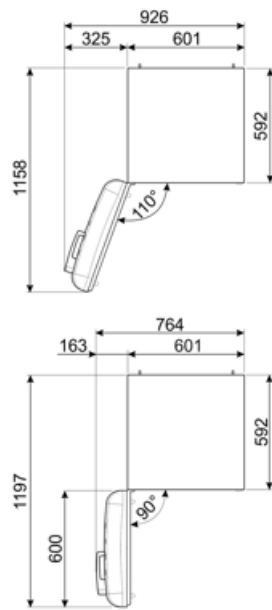

Antal justerbara hyllplan	1	Flaskställ med metalltråd	Ja
Justerbara hyllplan av metalltråd	Ja		

Övrig inredning kylskåp

MultiFlow

Ja

Fläkt

Ja

Inredning frys

Frysäck Ja

Andra tekniska egenskaper

Larm vid öppen dörr

Ljudsignal & visuell

Typ av temperaturkontroll

Elektronisk

Antal kompressorer

1

Typ av kylgas

R600a

Typ av kompressor

Inverter Technology

Mängd kylmedia (gr)

32 g

Skummedel

Cyklopentan

Prestanda/Energimärkning – Reg. 2019

Årlig energianvändning (kWh/år)	130 kWh/a	Luftburet akutstiskt buller räknat i dB(A) re 1 pW	35 dB(A) re 1 pW
Energiklass	D	Kapacitet vid strömavbrott	9 h
Utsläppsklass för luftburet akustiskt buller	B	4 stjärnor – Fryskapacitet	2.6 Kg/24h
Totalvolym (dm³ eller liter)	270 l	Klimatklass	SN, N, ST, T
Summan av frysfackets/frysfackens volymer	26 l	EEl	79 %
Summan av lågtemperaturfackets/-ens och kylfacket/-ens volymer	244 l		

Elektrisk anslutning

Typ av kontakt	(F;E) Eurokontakt	Volt (V)	220-240 V
Anslutningseffekt	90 W	Frekvens	50/60 Hz
		Sladdens längd	180 cm

Ström

1 A