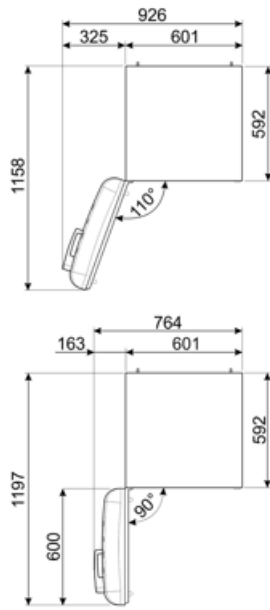

Antal justerbara hyllplan	1	Flaskställ med metalltråd	Ja
Justerbara hyllplan av metalltråd	Ja		

Övrig inredning kylskåp

MultiFlow

Ja

Fläkt

Ja

Inredning frys

Frysäck Ja

Andra tekniska egenskaper

Larm vid öppen dörr

Ljudsignal & visuell

Typ av temperaturkontroll

Elektronisk

Antal kompressorer

1

Typ av kylgas

R600a

Typ av kompressor

Inverter Technology

Mängd kylmedia (gr)

32 g

Skummedel

Cyklopentan

Prestanda/Energimärkning – Reg. 2019

Årlig energianvändning (kWh/år)	130 kWh/a	Luftburet akutstiskt buller räknat i dB(A) re 1 pW	35 dB(A) re 1 pW
Energiklass	D	Kapacitet vid strömavbrott	9 h
Utsläppsklass för luftburet akustiskt buller	B	4 stjärnor – Fryskapacitet	2.6 Kg/24h
Totalvolym (dm³ eller liter)	270 l	Klimatklass	SN, N, ST, T
Summan av frysfackets/frysfackens volymer	26 l	EEl	79 %
Summan av lågtemperaturfackets/-ens och kylfacket/-ens volymer	244 l		

Elektrisk anslutning

Typ av kontakt	(F;E) Eurokontakt	Volt (V)	220-240 V
Anslutningseffekt	90 W	Frekvens	50/60 Hz
		Sladdens längd	180 cm

Ström

1 A