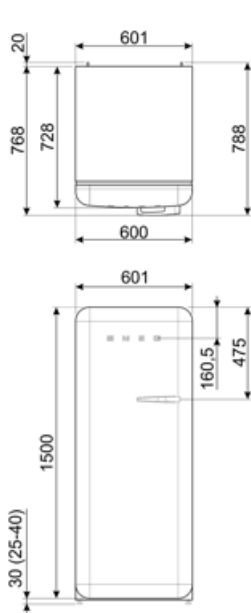

Läpinäkyvällä kannella varustettujen ovihyllyjen määrä	1	Pullohyllyjen määrä	1
Säädettävien ovihyllyjen määrä	1	Metallilankapullohyllyt	Kyllä
Säädettävät oven metallilankahyllyt	Kyllä		

Jääkaapin muut ominaisuudet

MultiFlow

Kyllä

Puhallin

Kyllä

Pakastimen ominaisuudet

Integroitu pakastelokero Kyllä

Muut tekniset ominaisuudet

Ovi auki-hälytys

Lämpötilansäätöjen määrä

Kompressorien määrä

Jäähdytysaineen tyyppi

Kompressorin tyyppi

Jääkaappiaineen määrä (g)

Vaahdon tyyppi

Äänimerkki ja valo

Elektroninen

1

R600a

Vaihtelevan nopeuden kompressori

32 g

Syklopentaani

Suorituskyky / energiamerkintä - as. 2019

Vuotuinen energiankulutus	130 kWh/a	Äänitaso	35 dB(A) re 1 pW
Energialuokka	D	Kohotus aika	9 h
Äänitason luokka	B	4 tähteä - pakastuskapasiteetti	2.6 Kg/24h
Kokonaisnettotilavuus	270 l	Ilmastoluokitus	SN, N, ST, T
Pakastetilojen tilavuuden summa	26 l	EEl	79 %
Kylmäsäilytystilojen ja pakastamattomien tilojen tilavuuksien summa	244 l		

Sähköliitännät

Sähköpistokkeen tyyppi	(F;E) Schuko	Jännite (V)	220-240 V
Sähköliitäntä	90 W	Taajuus (Hz)	50/60 Hz
		Johdon pituus	180 cm

Virta (A)

1 A