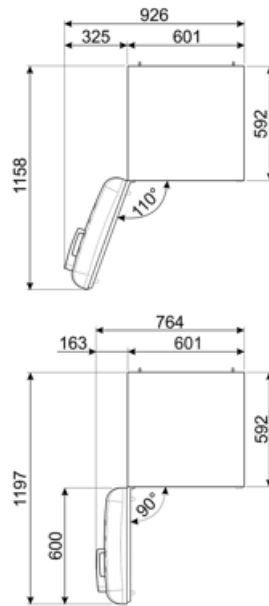

Sähköliitännä

Sähköpistokkeen tyyppi	(F;E) Schuko	Jännite (V)	220-240 V
Sähköliitännä	90 W	Taajuus (Hz)	50/60 Hz
		Johdon pituus	180 cm

Virta (A)

1 A

Alternative products

FAB28RDTP5

Saranoiden sijainti: Oikealla
Taupe