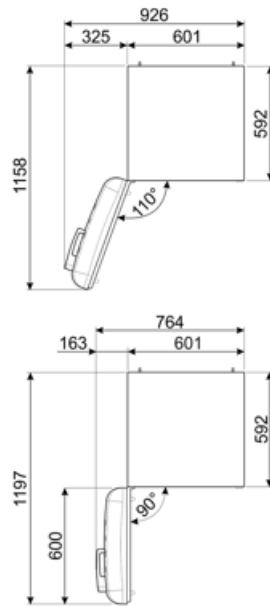

Sähköliitännät

Sähköpistokkeen tyyppi	(F;E) Schuko	Jännite (V)	220-240 V
Sähköliitäntä	90 W	Taajuus (Hz)	50/60 Hz
		Johdon pituus	180 cm

Virta (A)

1 A

Alternative products

FAB28RDTP5

Saranoiden sijainti: Oikealla
Taupe