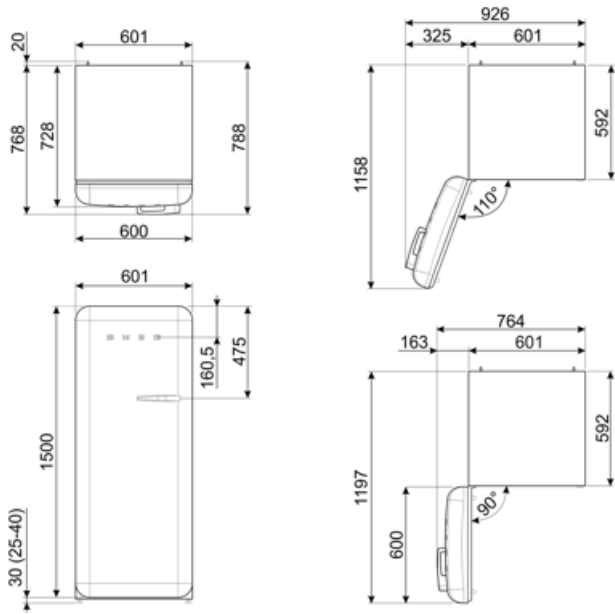

EEL 79 %

Summen af mængderne i kølerummet (ne) og det (de) frosne rum 244 l

Elektrisk tilslutning

Stik (F;E) Schuko

Spænding (V) 220-240 V

Elektrisk klassificering 90 W

Frekvens (Hz) 50/60 Hz

Nuværende 1 A

Kabellængde 180 cm

Alternative products

FAB28RDTP5

Hængselposition: Højre
Taupe

FAB28LPK5

Hængselposition: Venstre
Lyserød

FAB28RDBLV5

Hængselposition: Højre
Decorated / Special