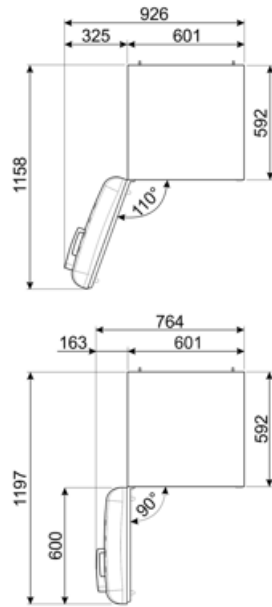

Állítható ajtópolcok száma	1	Palackpolcok huzaltartóval	Igen
Állítható ajtópolcok huzaltartóval	Igen		

Hűtőszekrény egyéb jellemzői

MultiFlow

Igen

Légkeverés

Igen

Fagyasztórekesz jellemzői

Belső fagyasztórekesz Igen

Egyéb műszaki jellemzők

Ajtónyitás-riasztó

A hőmérséklet-szabályozás típusa

Kompresszorok száma

Hűtőközeg gáz típusa

A kompresszor típusa

Hűtőközeg mennyisége (gramm)

Foam agent

Akusztikus és vizuális

Elektronikus

1

R600a

Inverteres

32 g

Cyclopentane

Teljesítmény / Energiacímke – 2019-es rendelet

Éves energiafogyasztás	130 kWh/a	Levegőben terjedő akusztikus zajkibocsátás	35 dB(A) re 1 pW
Energihatékonysági osztály	D	Hőmérséklet-emelkedés ideje	9 h
Levegőben terjedő akusztikus zajkibocsátási osztály	B	4 csillag – Fagyasztási kapacitás	2.6 Kg/24h
Teljes nettó volumen	270 l	Klímaosztály	SN, N, ST, T
A fagyasztott tér(terek) térfogatának összege	26 l	EEl	79 %
A hűtőtér(terek) és a nem fagyasztott tér(terek) térfogatának összege	244 l		

Elektromos csatlakozás

Dugó	(F;E) Schuko	Feszültség (V)	220-240 V
Elektromos csatlakozás névleges értéke	90 W	Frekvencia (Hz)	50/60 Hz
		Tápkábel hossza	180 cm

Jelenlegi

1 A