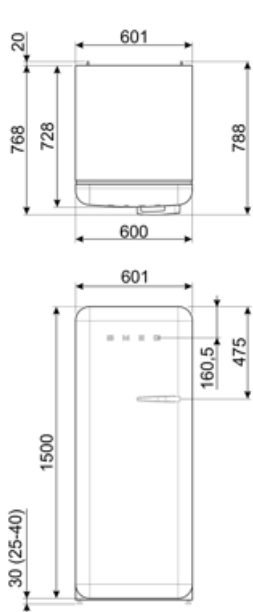

Állítható ajtópolcok száma	1	Palackpolcok huzaltartóval	Igen
Állítható ajtópolcok huzaltartóval	Igen		

Hűtőszekrény egyéb jellemzői

MultiFlow

Igen

Légkeverés

Igen

Fagyasztórekesz jellemzői

Belső fagyasztórekesz Igen

Egyéb műszaki jellemzők

Ajtónyitás-riasztó

A hőmérséklet-szabályozás típusa

Kompresszorok száma

Hűtőközeg gáz típusa

A kompresszor típusa

Hűtőközeg mennyisége (gramm)

Foam agent

Akusztikus és vizuális

Elektronikus

1

R600a

Inverteres

32 g

Cyclopentane

Teljesítmény / Energiacímke – 2019-es rendelet

Éves energiafogyasztás	130 kWh/a	Levegőben terjedő akusztikus zajkibocsátás	35 dB(A) re 1 pW
Energihatékonysági osztály	D	Hőmérséklet-emelkedés ideje	9 h
Levegőben terjedő akusztikus zajkibocsátási osztály	B	4 csillag – Fagyasztási kapacitás	2.6 Kg/24h
Teljes nettó volumen	270 l	Klímaosztály	SN, N, ST, T
A fagyasztott tér(terek) térfogatának összege	26 l	EEl	79 %
A hűtőtér(terek) és a nem fagyasztott tér(terek) térfogatának összege	244 l		

Elektromos csatlakozás

Dugó	(F;E) Schuko	Feszültség (V)	220-240 V
Elektromos csatlakozás névleges értéke	90 W	Frekvencia (Hz)	50/60 Hz
		Tápkábel hossza	180 cm

Jelenlegi

1 A