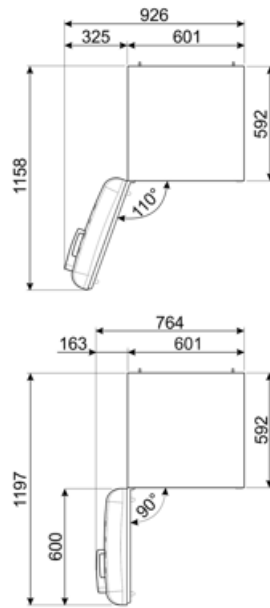

Antal justerbara hyllplan	1	Flaskställ med metalltråd	Ja
Justerbara hyllplan av metalltråd	Ja		

Övrig inredning kylskåp

MultiFlow	Ja	Fläkt	Ja

Inredning frys

Frysäck	Ja

Andra tekniska egenskaper

Larm vid öppen dörr	Ljudsignal & visuell
Typ av temperaturkontroll	Elektronisk
Antal kompressorer	1
Typ av kylgas	R600a
Typ av kompressor	Inverter Technology
Mängd kylmedia (gr)	32 g
Skummedel	Cyklopentan

Prestanda/Energimärkning – Reg. 2019

Årlig energianvändning (kWh/år)	130 kWh/a	Luftburet akutstiskt buller räknat i dB(A) re 1 pW	35 dB(A) re 1 pW
Energiklass	D	Kapacitet vid strömavbrott	9 h
Utsläppsklass för luftburet akustiskt buller	B	4 stjärnor – Fryskapacitet	2.6 Kg/24h
Totalvolym (dm³ eller liter)	270 l	Klimatklass	SN, N, ST, T
Summan av frysfackets/frysfackens volymer	26 l	EEl	79 %
Summan av lågtemperaturfackets/-ens och kylfacket/-ens volymer	244 l		

Elektrisk anslutning

Typ av kontakt	(F;E) Eurokontakt	Volt (V)	220-240 V
Anslutningseffekt	90 W	Frekvens	50/60 Hz
		Sladdens längd	180 cm

Ström

1 A