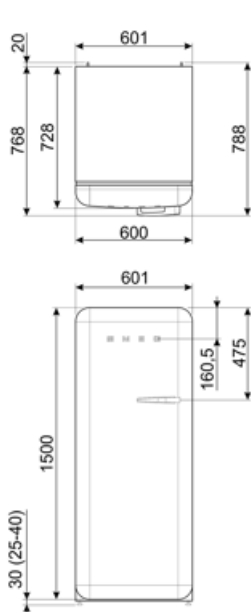

Antal justerbara hyllplan	1	Flaskställ med metalltråd	Ja
Justerbara hyllplan av metalltråd	Ja		

Övrig inredning kylskåp

MultiFlow	Ja	Fläkt	Ja

Inredning frys

Frysäck	Ja

Andra tekniska egenskaper

Larm vid öppen dörr	Ljudsignal & visuell
Typ av temperaturkontroll	Elektronisk
Antal kompressorer	1
Typ av kylgas	R600a
Typ av kompressor	Inverter Technology
Mängd kylmedia (gr)	32 g
Skummedel	Cyklopentan

Prestanda/Energimärkning – Reg. 2019

Årlig energianvändning (kWh/år)	130 kWh/a	Luftburet akutstiskt buller räknat i dB(A) re 1 pW	35 dB(A) re 1 pW
Energiklass	D	Kapacitet vid strömavbrott	9 h
Utsläppsklass för luftburet akustiskt buller	B	4 stjärnor – Fryskapacitet	2.6 Kg/24h
Totalvolym (dm³ eller liter)	270 l	Klimatklass	SN, N, ST, T
Summan av frysfackets/frysfackens volymer	26 l	EEl	79 %
Summan av lågtemperaturfackets/-ens och kylfacket/-ens volymer	244 l		

Elektrisk anslutning

Typ av kontakt	(F;E) Eurokontakt	Volt (V)	220-240 V
Anslutningseffekt	90 W	Frekvens	50/60 Hz
		Sladdens längd	180 cm

Ström

1 A