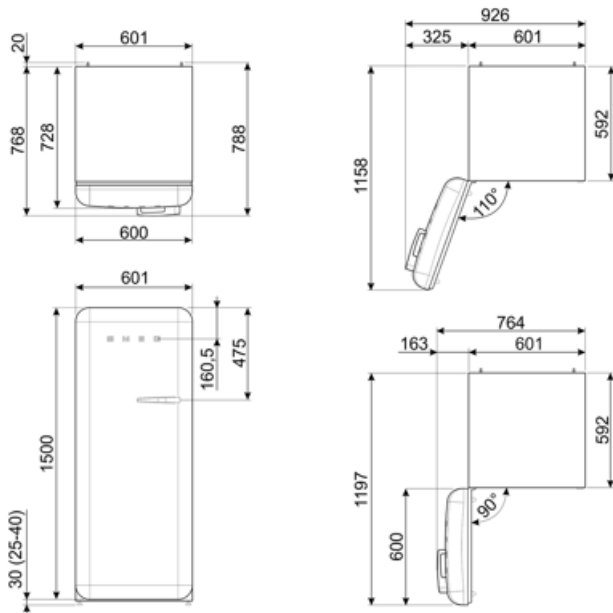

Электрическое подключение

Тип электрической вилки (F;E) Schuko
Номинальная мощность 90 Вт
Сила тока 1 А

Напряжение 220-240 В
Частота тока 50/60 Гц
Длина электрического кабеля 180 см

Alternative products

FAB28RDTP5