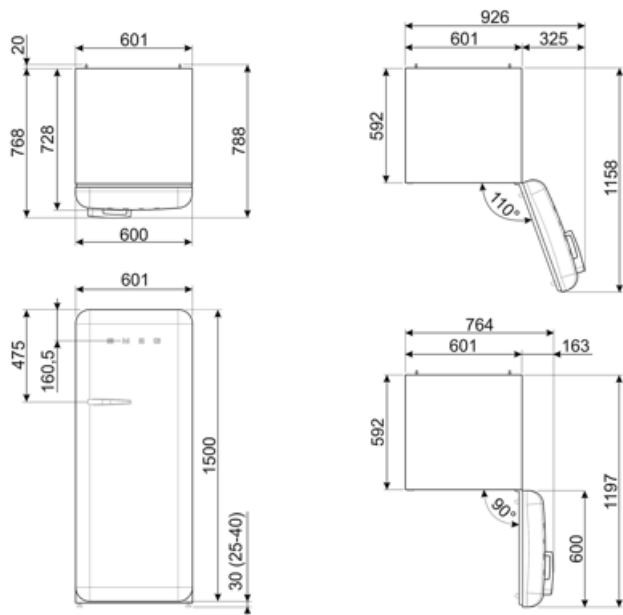

Электрическое подключение

Тип электрической вилки (F;E) Schuko
Номинальная мощность 90 Вт
Сила тока 1 А

Напряжение 220-240 В
Частота тока 50/60 Гц
Длина электрического кабеля 180 см

Alternative products

FAB28RDTP5