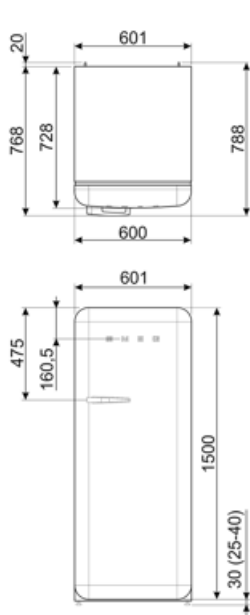

Antal justerbara hyllplan	1	Flaskställ med metalltråd	Ja
Justerbara hyllplan av metalltråd	Ja		

Övrig inredning kylskåp

MultiFlow

Ja

Fläkt

Ja

Inredning frys

Frysäck Ja

Andra tekniska egenskaper

Larm vid öppen dörr

Ljudsignal & visuell

Typ av temperaturkontroll

Elektronisk

Antal kompressorer

1

Typ av kylgas

R600a

Typ av kompressor

Inverter Technology

Mängd kylmedia (gr)

32 g

Skummedel

Cyklopentan

Prestanda/Energimärkning – Reg. 2019

Årlig energianvändning (kWh/år)	130 kWh/a	Luftburet akutstiskt buller räknat i dB(A) re 1 pW	35 dB(A) re 1 pW
Energiklass	D	Kapacitet vid strömavbrott	9 h
Utsläppsklass för luftburet akustiskt buller	B	4 stjärnor – Fryskapacitet	2.6 Kg/24h
Totalvolym (dm³ eller liter)	270 l	Klimatklass	SN, N, ST, T
Summan av frysfackets/frysfackens volymer	26 l	EEL	79 %
Summan av lågtemperaturfackets/-ens och kylfacket/-ens volymer	244 l		

Elektrisk anslutning

Typ av kontakt	(F;E) Eurokontakt	Volt (V)	220-240 V
Anslutningseffekt	90 W	Frekvens	50/60 Hz
		Sladdens längd	180 cm

Ström

1 A