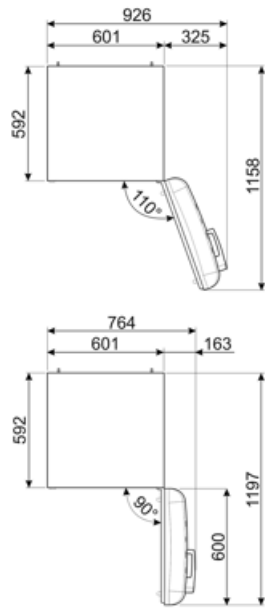

Antal justerbara hyllplan	1	Flaskställ med metalltråd	Ja
Justerbara hyllplan av metalltråd	Ja		

Övrig inredning kylskåp

MultiFlow

Ja

Fläkt

Ja

Inredning frys

Frysäck Ja

Andra tekniska egenskaper

Larm vid öppen dörr

Ljudsignal & visuell

Typ av temperaturkontroll

Elektronisk

Antal kompressorer

1

Typ av kylgas

R600a

Typ av kompressor

Inverter Technology

Mängd kylmedia (gr)

32 g

Skummedel

Cyklopentan

Prestanda/Energimärkning – Reg. 2019

Årlig energianvändning (kWh/år)	130 kWh/a	Luftburet akutstiskt buller räknat i dB(A) re 1 pW	35 dB(A) re 1 pW
Energiklass	D	Kapacitet vid strömavbrott	9 h
Utsläppsklass för luftburet akustiskt buller	B	4 stjärnor – Fryskapacitet	2.6 Kg/24h
Totalvolym (dm³ eller liter)	270 l	Klimatklass	SN, N, ST, T
Summan av frysfackets/frysfackens volymer	26 l	EEL	79 %
Summan av lågtemperaturfackets/-ens och kylfacket/-ens volymer	244 l		

Elektrisk anslutning

Typ av kontakt	(F;E) Eurokontakt	Volt (V)	220-240 V
Anslutningseffekt	90 W	Frekvens	50/60 Hz
		Sladdens längd	180 cm

Ström

1 A