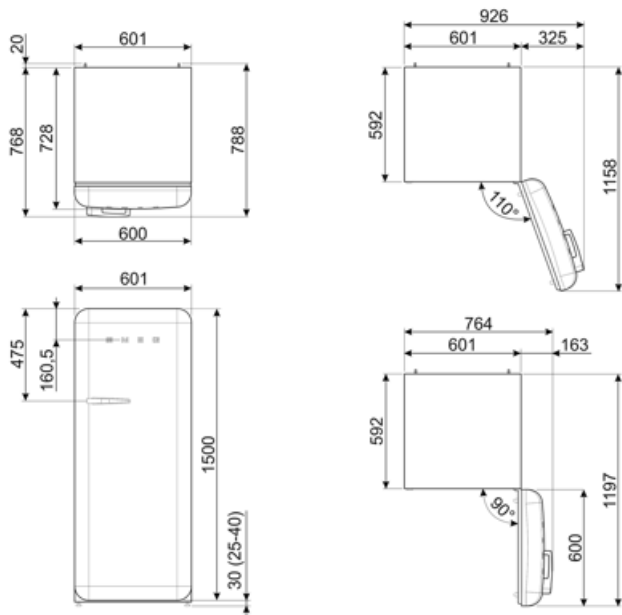

## Sähköliitännät

Sähköpistokkeen tyyppi	(F;E) Schuko	Jännite (V)	220-240 V
------------------------	--------------	-------------	-----------

---

Sähköliitännä	90 W	Taajuus (Hz)	50/60 Hz
Virta (A)	1 A	Johdon pituus	180 cm