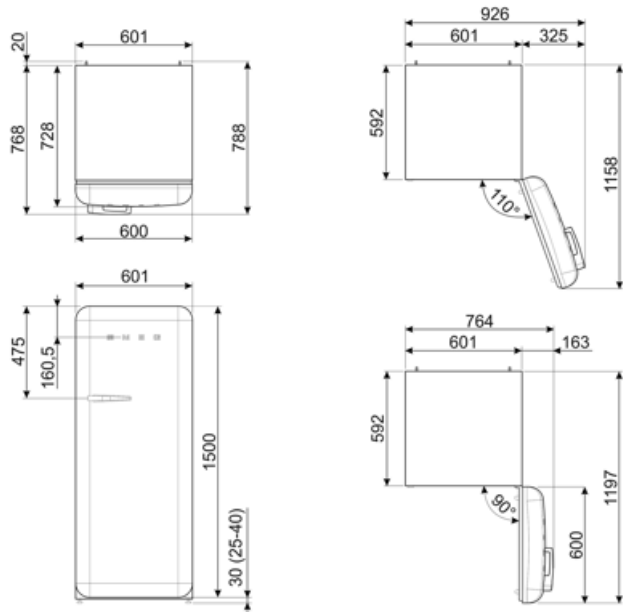

## Sähköliitännä

Sähköpistokkeen tyyppi (F;E) Schuko  
 Sähköliitännä 90 W  
 Virta (A) 1 A

Jännite (V) 220-240 V  
 Taajuus (Hz) 50/60 Hz  
 Johdon pituus 180 cm