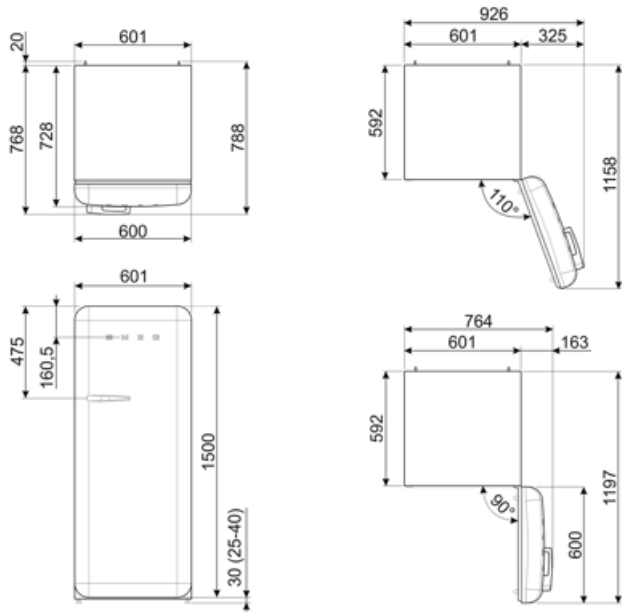

Sähköliitännä

Sähköpistokkeen tyyppi (F;E) Schuko
 Sähköliitännä 90 W
 Virta (A) 1 A

Jännite (V) 220-240 V
 Taajuus (Hz) 50/60 Hz
 Johdon pituus 180 cm

Symbols glossary

-  4 tähden pakastuslokero ruoan parempaa säilytystä varten.
-  A+++: Laitteet, joissa on tämä symboli, voivat vähentää energiankulutusta vielä 30 % vakiona olevasta A-energialuokituksesta.
-  LED-sisävalo: energiatehokkaampi ja kestävä tapa valaista laitteen sisäosa.
-  Smegin siirtyminen älykkäämpiin ja ympäristöystävällisempiin malleihin on johtanut invertteriteknologian valitsemiseen, mikä karsii kulutusta merkittävästi.
-  Energiatehokkuusluokka D
-  Automaattinen sulatusjärjestelmä huolehtii sulatuksesta automaattisesti säännöllisin aikaväleihin, jolloin sulatuksesta ei tarvitse huolehtia.
-  Tuuletettu: Kylmän ilman automaattinen jakelu jääkaappiosastoon, mikä mahdollistaa tasaisen lämpötilan jakelun jääkaapissa.
-  Life Plus 0 °C: Lifepius-osastojen lämpötila pidetään 0 °C:ssa, jolloin liha ja kala pysyvät pidempään tuoreina.
-  Air plus: pitää ruoan tuoreena pidempään.