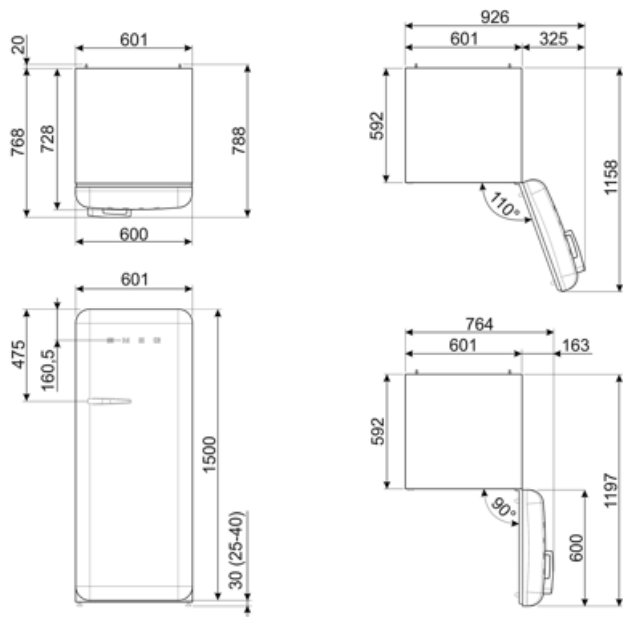

Elektrische aansluiting

| | | | |
|----------------|--------------|----------------------|-----------|
| Stekker | (F;E) Schuko | Spanning (V) | 220-240 V |
| Aansluitwaarde | 90 W | Frequentie (Hz) | 50/60 Hz |
| Stroom (A) | 1 A | Lengte voedingskabel | 180 cm |