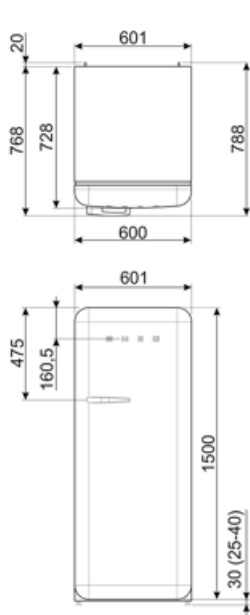

Antal justerbara hyllplan	1	Flaskställ med metalltråd	Ja
Justerbara hyllplan av metalltråd	Ja		

Övrig inredning kylskåp

MultiFlow	Ja	Fläkt	Ja

Inredning frys

Frysäck	Ja

Andra tekniska egenskaper

Larm vid öppen dörr	Ljudsignal & visuell
Typ av temperaturkontroll	Elektronisk
Antal kompressorer	1
Typ av kylgas	R600a
Typ av kompressor	Inverter Technology
Mängd kylmedia (gr)	32 g
Skummedel	Cyklopentan

Prestanda/Energimärkning – Reg. 2019

Årlig energianvändning (kWh/år)	130 kWh/a	Luftburet akutstiskt buller räknat i dB(A) re 1 pW	35 dB(A) re 1 pW
Energiklass	D	Kapacitet vid strömavbrott	9 h
Utsläppsklass för luftburet akustiskt buller	B	4 stjärnor – Fryskapacitet	2.6 Kg/24h
Totalvolym (dm³ eller liter)	270 l	Klimatklass	SN, N, ST, T
Summan av frysfackets/frysfackens volymer	26 l	EEl	79 %
Summan av lågtemperaturfackets/-ens och kylfacket/-ens volymer	244 l		

Elektrisk anslutning

Typ av kontakt	(F;E) Eurokontakt	Volt (V)	220-240 V
Anslutningseffekt	90 W	Frekvens	50/60 Hz
		Sladdens längd	180 cm

Ström

1 A