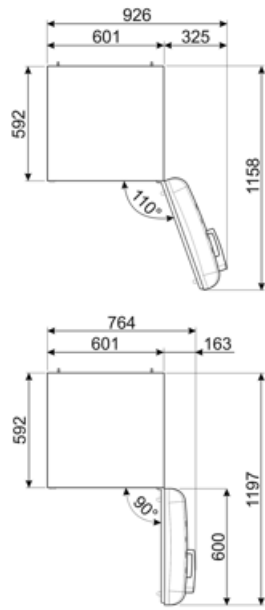

Antal justerbara hyllplan	1	Flaskställ med metalltråd	Ja
Justerbara hyllplan av metalltråd	Ja		

Övrig inredning kylskåp

MultiFlow	Ja	Fläkt	Ja

Inredning frys

Frysäck	Ja

Andra tekniska egenskaper

Larm vid öppen dörr	Ljudsignal & visuell
Typ av temperaturkontroll	Elektronisk
Antal kompressorer	1
Typ av kylgas	R600a
Typ av kompressor	Inverter Technology
Mängd kylmedia (gr)	32 g
Skummedel	Cyklopentan

Prestanda/Energimärkning – Reg. 2019

Årlig energianvändning (kWh/år)	130 kWh/a	Luftburet akutstiskt buller räknat i dB(A) re 1 pW	35 dB(A) re 1 pW
Energiklass	D	Kapacitet vid strömavbrott	9 h
Utsläppsklass för luftburet akustiskt buller	B	4 stjärnor – Fryskapacitet	2.6 Kg/24h
Totalvolym (dm³ eller liter)	270 l	Klimatklass	SN, N, ST, T
Summan av frysfackets/frysfackens volymer	26 l	EEl	79 %
Summan av lågtemperaturfackets/-ens och kylfacket/-ens volymer	244 l		

Elektrisk anslutning

Typ av kontakt	(F;E) Eurokontakt	Volt (V)	220-240 V
Anslutningseffekt	90 W	Frekvens	50/60 Hz
		Sladdens längd	180 cm

Ström

1 A