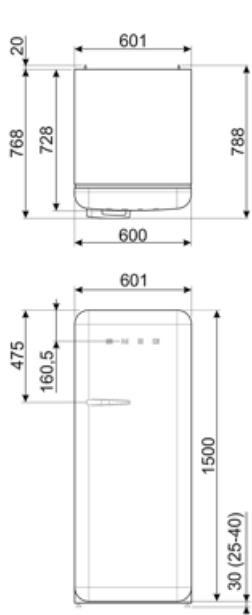

Τάση (V)

220-240 V

Όνομαστική ισχύς 90 W

Ένταση ρεύματος 1 A

Συχνότητα (Hz) 50/60 Hz

Μήκος καλωδίου τροφοδοσίας 180 cm

Alternative products

FAB28RDTP5