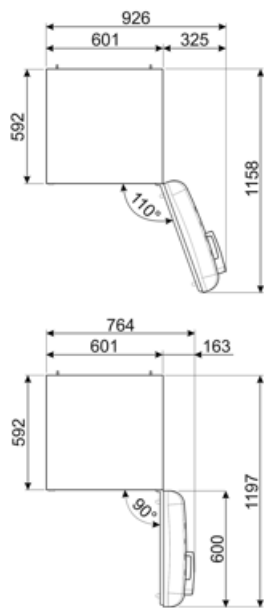

Τάση (V)

220-240 V

Όνομαστική ισχύς 90 W

Ένταση ρεύματος 1 A

Συχνότητα (Hz) 50/60 Hz

Μήκος καλωδίου τροφοδοσίας 180 cm

Alternative products

FAB28RDTP5