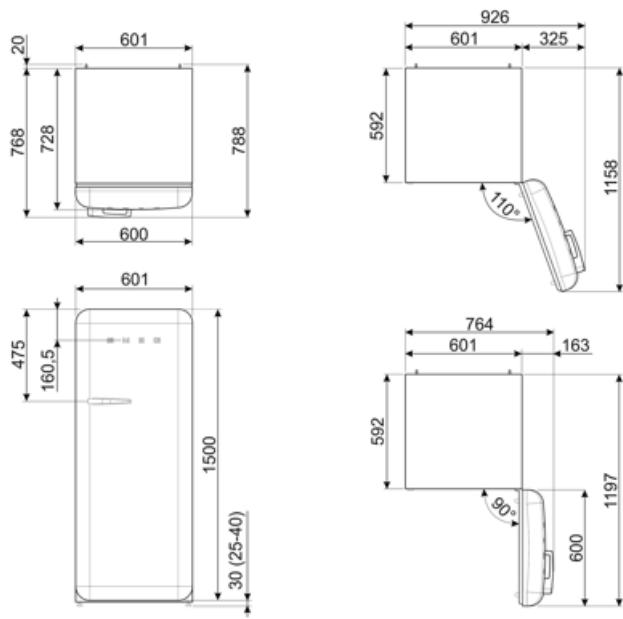

180 cm

Alternative products

FAB28RDTP5

מיקום צירים: ימני
אפור-חום

FAB28RDBLV5

מיקום צירים: ימני
מעוטר / מיוחד

FAB28LBL5

מיקום צירים: שמאלי
שחור