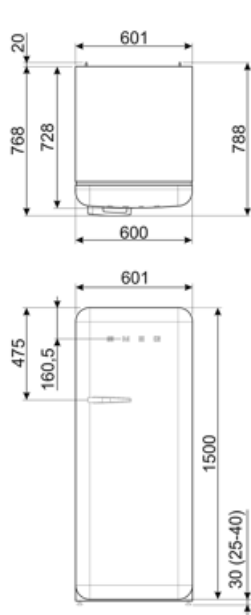

Antal justerbara hyllplan	1	Flaskställ med metalltråd	Ja
Justerbara hyllplan av metalltråd	Ja		

Övrig inredning kylskåp

MultiFlow

Ja

Fläkt

Ja

Inredning frys

Frysäck Ja

Andra tekniska egenskaper

Larm vid öppen dörr

Ljudsignal & visuell

Typ av temperaturkontroll

Elektronisk

Antal kompressorer

1

Typ av kylgas

R600a

Typ av kompressor

Inverter Technology

Mängd kylmedia (gr)

32 g

Skummedel

Cyklopentan

Prestanda/Energimärkning – Reg. 2019

Årlig energianvändning (kWh/år)	130 kWh/a	Luftburet akutstiskt buller räknat i dB(A) re 1 pW	35 dB(A) re 1 pW
Energiklass	D	Kapacitet vid strömavbrott	9 h
Utsläppsklass för luftburet akustiskt buller	B	4 stjärnor – Fryskapacitet	2.6 Kg/24h
Totalvolym (dm³ eller liter)	270 l	Klimatklass	SN, N, ST, T
Summan av frysäckets/frysäckens volymer	26 l	EEl	79 %
Summan av lågtemperaturfackets/-ens och kylfacket/-ens volymer	244 l		

Elektrisk anslutning

Typ av kontakt	(F;E) Eurokontakt	Volt (V)	220-240 V
Anslutningseffekt	90 W	Frekvens	50/60 Hz
		Sladdens längd	180 cm

Ström

1 A