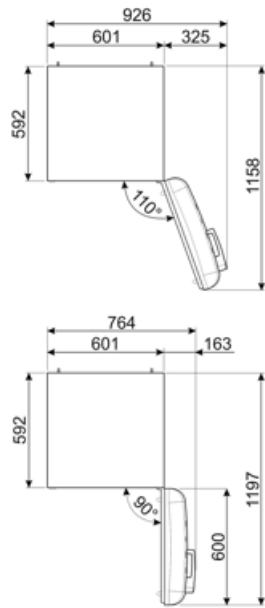

Antal justerbara hyllplan	1	Flaskställ med metalltråd	Ja
Justerbara hyllplan av metalltråd	Ja		

Övrig inredning kylskåp

MultiFlow

Ja

Fläkt

Ja

Inredning frys

Frysäck Ja

Andra tekniska egenskaper

Larm vid öppen dörr

Ljudsignal & visuell

Typ av temperaturkontroll

Elektronisk

Antal kompressorer

1

Typ av kylgas

R600a

Typ av kompressor

Inverter Technology

Mängd kylmedia (gr)

32 g

Skummedel

Cyklopentan

Prestanda/Energimärkning – Reg. 2019

Årlig energianvändning (kWh/år)	130 kWh/a	Luftburet akutstiskt buller räknat i dB(A) re 1 pW	35 dB(A) re 1 pW
Energiklass	D	Kapacitet vid strömavbrott	9 h
Utsläppsklass för luftburet akustiskt buller	B	4 stjärnor – Fryskapacitet	2.6 Kg/24h
Totalvolym (dm³ eller liter)	270 l	Klimatklass	SN, N, ST, T
Summan av frysäckets/frysäckens volymer	26 l	EEl	79 %
Summan av lågtemperaturfackets/-ens och kylfacket/-ens volymer	244 l		

Elektrisk anslutning

Typ av kontakt	(F;E) Eurokontakt	Volt (V)	220-240 V
Anslutningseffekt	90 W	Frekvens	50/60 Hz
		Sladdens längd	180 cm

Ström

1 A