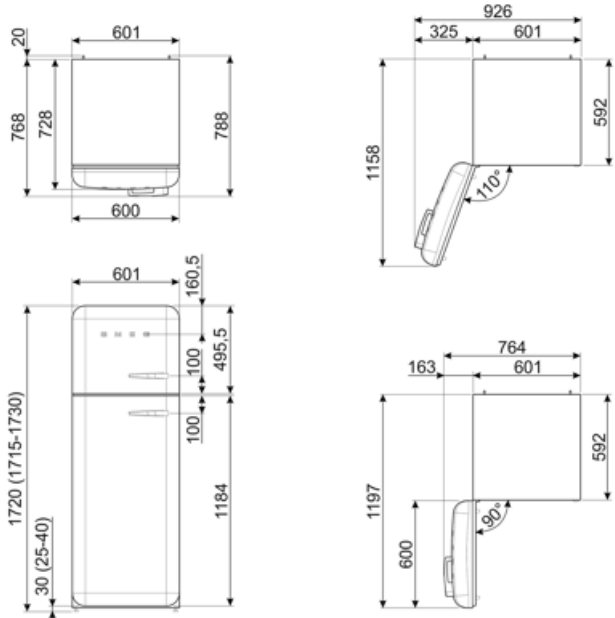

Elektrische aansluiting

Stekker	(F;E) Schuko	Spanning (V)	220-240 V
Nominale aansluitwaarde	100 W	Frequentie (Hz)	50/60 Hz
Stroom (A)	0,8 A	Lengte stroomkabel	180 cm

Alternative products

FAB30LPK5

Positie scharnier: Links
Roze