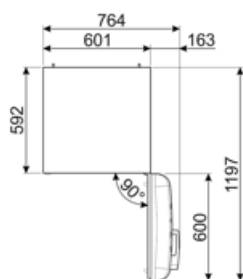

180 cm

Alternative products

FAB30LPK5

Zsanér pozíciója: Bal
Pink

FAB30LSV5

Zsanér pozíciója: Bal
Ezüst

FAB30LBL5

Zsanér pozíciója: Bal
Fekete