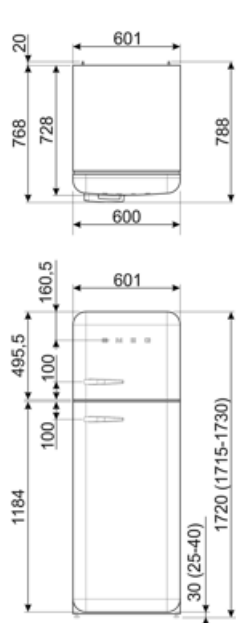

180 cm

Alternative products

FAB30LPK5

Zsanér pozíciója: Bal
Pink

FAB30LSV5

Zsanér pozíciója: Bal
Ezüst

FAB30LBL5

Zsanér pozíciója: Bal
Fekete