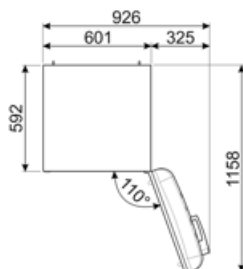

180 cm

Alternative products

FAB30LPK5

Zsanér pozíciója: Bal
Pink

FAB30LSV5

Zsanér pozíciója: Bal
Ezüst

FAB30LBL5

Zsanér pozíciója: Bal
Fekete