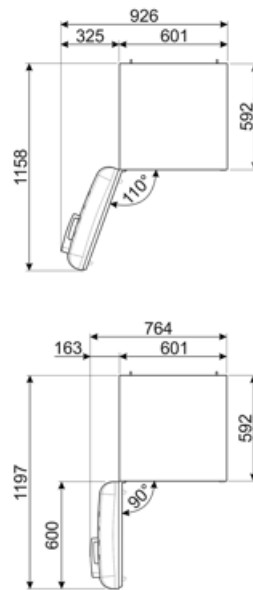

Årlig energianvändning (kWh/år)	204 kWh/a	Luftburet akustiskt buller räknat i dB(A) re 1 pW	37 dB(A) re 1 pW
Energiklass	D	Kapacitet vid strömavbrott	40 h
Utsläppsklass för luftburet akustiskt buller	C	4 stjärnor – Fryskapacitet	6 Kg/24h
Totalvolym (dm³ eller liter)	331 l	Klimatklass	SN, N, ST, T
Summan av frysfackets/frysfackens volymer	97 l	EI	80 %
Summan av lågtemperaturfackets/-ens och kylfacket/-ens volymer	234 l		

Elektrisk anslutning

Typ av kontakt	(F;E) Eurokontakt	Volt (V)	220-240 V
Anslutningseffekt	127 W	Frekvens	50/60 Hz
Ström	0,8 A	Sladdens längd	180 cm