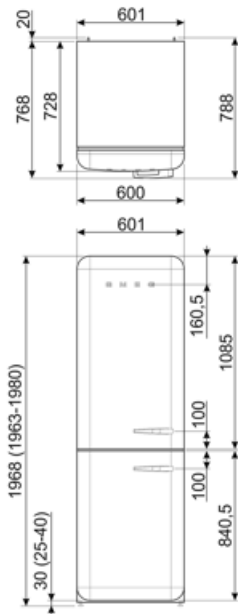

Årlig energianvändning (kWh/år)	204 kWh/a	Luftburet akustiskt buller räknat i dB(A) re 1 pW	37 dB(A) re 1 pW
Energiklass	D	Kapacitet vid strömavbrott	40 h
Utsläppsklass för luftburet akustiskt buller	C	4 stjärnor – Fryskapacitet	6 Kg/24h
Totalvolym (dm³ eller liter)	331 l	Klimatklass	SN, N, ST, T
Summan av frysfackets/frysfackens volymer	97 l	EI	80 %
Summan av lågtemperaturfackets/-ens och kylfacket/-ens volymer	234 l		

Elektrisk anslutning

Typ av kontakt	(F;E) Eurokontakt	Volt (V)	220-240 V
Anslutningseffekt	127 W	Frekvens	50/60 Hz
Ström	0,8 A	Sladdens längd	180 cm