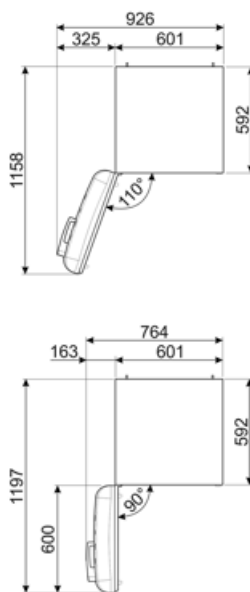

נפח נטו כולל	331 l	EEl	80 %
סכום הנפחים של התאים הקפואים	97 l		
סכום הנפחים של תאי הקירור והתאים הלא קפואים	234 l		

חיבור חשמלי

תקע	(F;E) Schuko	מתח (וולט)	220-240 V
דירוג חיבור חשמלי	127 W	תדר (Hz)	50/60 Hz
זרם	0,8 A	אורך כבל חשמל	180 cm