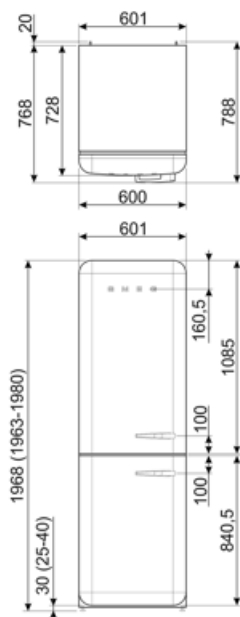

נפח נטו כולל	331 l	EEl	80 %
סכום הנפחים של התאים הקפואים	97 l		
סכום הנפחים של תאי הקירור והתאים הלא קפואים	234 l		

חיבור חשמלי

תקע	(F;E) Schuko	מתח (וולט)	220-240 V
דירוג חיבור חשמלי	127 W	תדר (Hz)	50/60 Hz
זרם	0,8 A	אורך כבל חשמל	180 cm