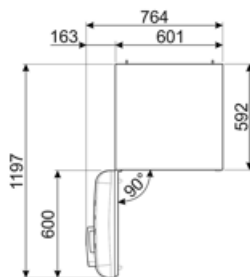

נפח נטו כולל	331 l	EEl	80 %
סכום הנפחים של התאים הקפואים	97 l		
סכום הנפחים של תאי הקירור והתאים הלא קפואים	234 l		

חיבור חשמלי

תקע	(F;E) Schuko	מתח (וולט)	220-240 V
דירוג חיבור חשמלי	127 W	תדר (Hz)	50/60 Hz
זרם	0,8 A	אורך כבל חשמל	180 cm