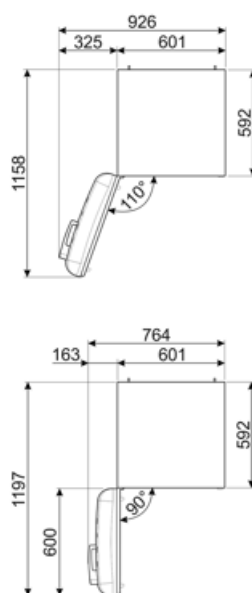

Prestaties/Energie label - Reg. 2019

Annual energy consumption	204 kWh/jaar	Geluidsniveau	37 dB(A) re 1 pW
Energie-efficiëntieklasse	D	Conserveringsduur zonder stroom	40 h
Emissieklasse voor akoestisch luchtgeluid	C	4 star - Freezing capacity	6 Kg/24h
Totaal netto volume	331 l	Klimaatklasse	SN, N, ST, T
Netto inhoud vriesgedeelte	97 l	EEL	80 %
Netto inhoud koelgedeeltes	234 l		

Elektrische aansluiting

Stekker	(F;E) Schuko	Spanning (V)	220-240 V
Nominale aansluitwaarde	127 W	Frequentie (Hz)	50/60 Hz
Stroom (A)	0.8 A	Lengte stroomkabel	180 cm