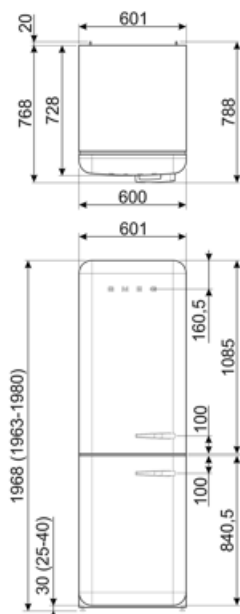

Prestaties/Energie label - Reg. 2019

Annual energy consumption	204 kWh/jaar	Geluidsniveau	37 dB(A) re 1 pW
Energie-efficiëntieklasse	D	Conserveringsduur zonder stroom	40 h
Emissieklasse voor akoestisch luchtgeluid	C	4 star - Freezing capacity	6 Kg/24h
Totaal netto volume	331 l	Klimaatklasse	SN, N, ST, T
Netto inhoud vriesgedeelte	97 l	EEL	80 %
Netto inhoud koelgedeeltes	234 l		

Elektrische aansluiting

Stekker	(F;E) Schuko	Spanning (V)	220-240 V
Nominale aansluitwaarde	127 W	Frequentie (Hz)	50/60 Hz
Stroom (A)	0.8 A	Lengte stroomkabel	180 cm