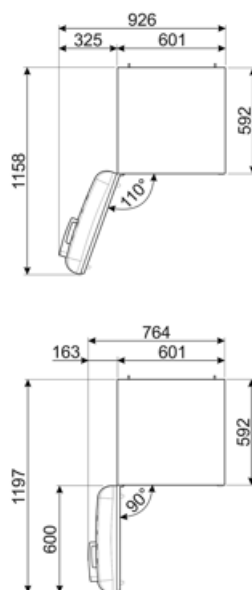

Performance / Energy Label - Reg. 2019

Energieverbruik per jaar	204 kWh/a	Akoestische geluidsemis­sie	37 dB(A) re 1 pW
Energie-efficiëntieklasse	D	Conserveringsduur zonder stroom	40 h
Geluidsniveau klasse	C	4 sterren-vriescapaciteit	6 Kg/24h
Totaal netto inhoud	331 l	Klimaatklasse	SN, N, ST, T
Netto inhoud vriescompartiment	97 l	EEl	80 %
Netto inhoud koelcompartiment(en)	234 l		

Elektrische aansluiting

Stekker	(F;E) Schuko	Spanning (V)	220-240 V
Aansluitwaarde	127 W	Frequentie (Hz)	50/60 Hz
Stroom (A)	0,8 A	Lengte voedingskabel	180 cm