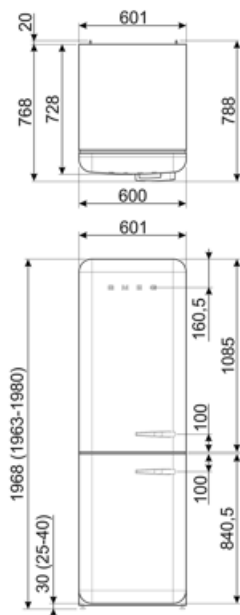

Performance / Energy Label - Reg. 2019

Energieverbruik per jaar	204 kWh/a	Akoestische geluidsemis­sie	37 dB(A) re 1 pW
Energie-efficiëntieklasse	D	Conserveringsduur zonder stroom	40 h
Geluidsniveau klasse	C	4 sterren-vriescapaciteit	6 Kg/24h
Totaal netto inhoud	331 l	Klimaatklasse	SN, N, ST, T
Netto inhoud vriescompartiment	97 l	EEl	80 %
Netto inhoud koelcompartiment(en)	234 l		

Elektrische aansluiting

Stekker	(F;E) Schuko	Spanning (V)	220-240 V
Aansluitwaarde	127 W	Frequentie (Hz)	50/60 Hz
Stroom (A)	0,8 A	Lengte voedingskabel	180 cm