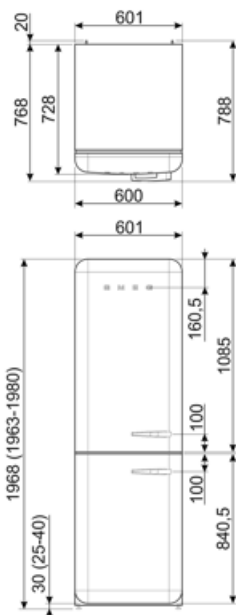

Årlig energianvändning (kWh/år)	204 kWh/a	Luftburet akustiskt buller räknat i dB(A) re 1 pW	37 dB(A) re 1 pW
Energiklass	D	Kapacitet vid strömavbrott	40 h
Utsläppsklass för luftburet akustiskt buller	C	4 stjärnor – Fryskapacitet	6 Kg/24h
Totalvolym (dm³ eller liter)	331 l	Klimatklass	SN, N, ST, T
Summan av frysfackets/frysfackens volymer	97 l	EI	80 %
Summan av lågtemperaturfackets/-ens och kylfacket/-ens volymer	234 l		

Elektrisk anslutning

Typ av kontakt	(F;E) Eurokontakt	Volt (V)	220-240 V
Anslutningseffekt	127 W	Frekvens	50/60 Hz
Ström	0,8 A	Sladdens längd	180 cm