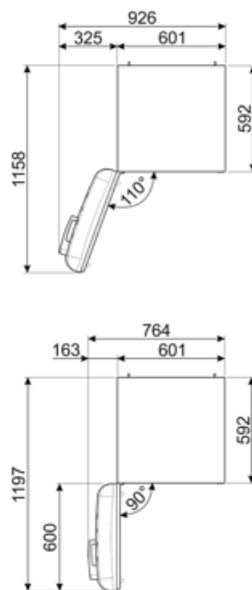

Årlig energianvändning (kWh/år)	204 kWh/a	Luftburet akustiskt buller räknat i dB(A) re 1 pW	37 dB(A) re 1 pW
Energiklass	D	Kapacitet vid strömavbrott	40 h
Utsläppsklass för luftburet akustiskt buller	C	4 stjärnor – Fryskapacitet	6 Kg/24h
Totalvolym (dm³ eller liter)	331 l	Klimatklass	SN, N, ST, T
Summan av frysfackets/frysfackens volymer	97 l	EI	80 %
Summan av lågtemperaturfackets/-ens och kylfacket/-ens volymer	234 l		

Elektrisk anslutning

Typ av kontakt	(F;E) Eurokontakt	Volt (V)	220-240 V
Anslutningseffekt	127 W	Frekvens	50/60 Hz
Ström	0,8 A	Sladdens längd	180 cm