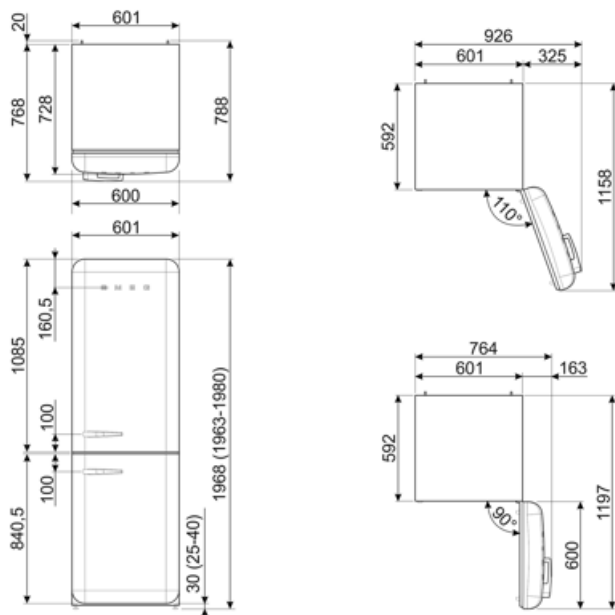

Performance / Energy Label - Reg. 2019

Energieverbruik per jaar	204 kWh/a	Akoestische geluidsemis­sie	37 dB(A) re 1 pW
Energie-efficiëntieklasse	D	Conserveringsduur zonder stroom	40 h
Geluidsniveau klasse	C	4 sterren-vriescapaciteit	6 Kg/24h
Totaal netto inhoud	331 l	Klimaatklasse	SN, N, ST, T
Netto inhoud vriescompartiment	97 l	EEl	80 %
Netto inhoud koelcompartiment(en)	234 l		

Elektrische aansluiting

Stekker	(F;E) Schuko	Spanning (V)	220-240 V
Aansluitwaarde	127 W	Frequentie (Hz)	50/60 Hz
Stroom (A)	0,8 A	Lengte voedingskabel	180 cm