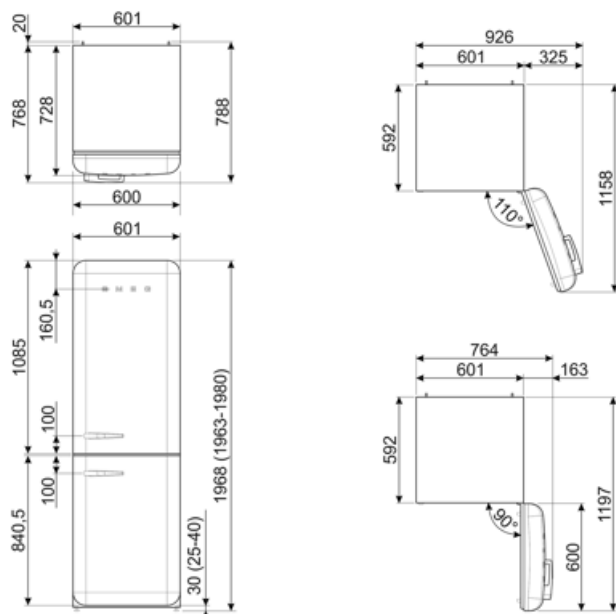

Elektrische aansluiting

Stekker	(F;E) Schuko	Spanning (V)	220-240 V
Nominale aansluitwaarde	127 W	Frequentie (Hz)	50/60 Hz
Stroom (A)	0,8 A	Lengte stroomkabel	180 cm

Alternative products

FAB32LRD5

Positie scharnier: Links
Rood