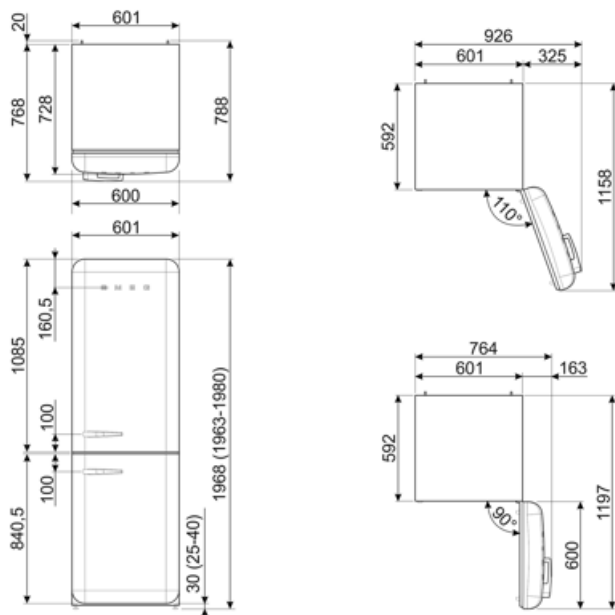

Elektrische aansluiting

Stekker	(F;E) Schuko	Spanning (V)	220-240 V
Aansluitwaarde	127 W	Frequentie (Hz)	50/60 Hz
Stroom (A)	0,8 A	Lengte voedingskabel	180 cm

Alternative products

FAB32LRD5

Positie scharnier: Links
Rood