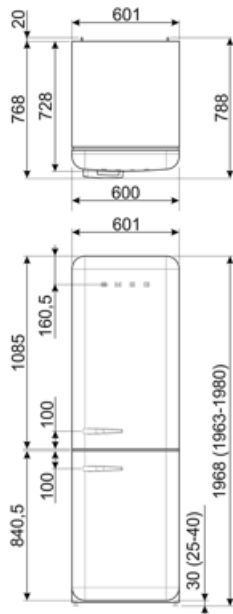

Prestanda/Energimärkning – Reg. 2019

Årlig energianvändning (kWh/år)	204 kWh/a
Energiklass	D
Utsläppsklass för luftburet akustiskt buller	C
Totalvolym (dm ³ eller liter)	331 l
Summan av frysfackets/frysfackens volymer	97 l
Summan av lågtemperaturfackets/-ens och kylfacket/-ens volymer	234 l

Luftburet akustiskt buller räknat i dB(A) re 1 pW	37 dB(A) re 1 pW
Kapacitet vid strömavbrott	40 h
4 stjärnor – Fryskapacitet	6 Kg/24h
Klimatklass	SN, N, ST, T
EEl	80 %

Elektrisk anslutning

Typ av kontakt	(F;E) Eurokontakt	Volt (V)	220-240 V
Anslutningseffekt	127 W	Frekvens	50/60 Hz
Ström	0.8 A	Sladdens längd	180 cm