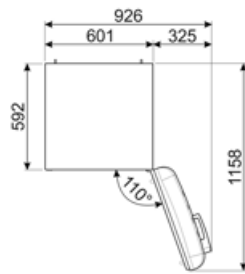

Luftburet akustiskt buller räknat i dB(A) re 1 pW	37 dB(A) re 1 pW
Kapacitet vid strömavbrott	40 h
4 stjärnor – Fryskapacitet	6 Kg/24h
Klimatklass	SN, N, ST, T
EEl	80 %

Elektrisk anslutning

Typ av kontakt	(F;E) Eurokontakt	Volt (V)	220-240 V
Anslutningseffekt	127 W	Frekvens	50/60 Hz
Ström	0.8 A	Sladdens längd	180 cm