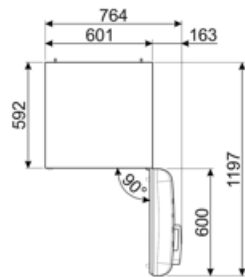

Luftburet akustiskt buller räknat i dB(A) re 1 pW	37 dB(A) re 1 pW
Kapacitet vid strömavbrott	40 h
4 stjärnor – Fryskapacitet	6 Kg/24h
Klimatklass	SN, N, ST, T
EEl	80 %

Elektrisk anslutning

Typ av kontakt	(F;E) Eurokontakt	Volt (V)	220-240 V
Anslutningseffekt	127 W	Frekvens	50/60 Hz
Ström	0.8 A	Sladdens längd	180 cm