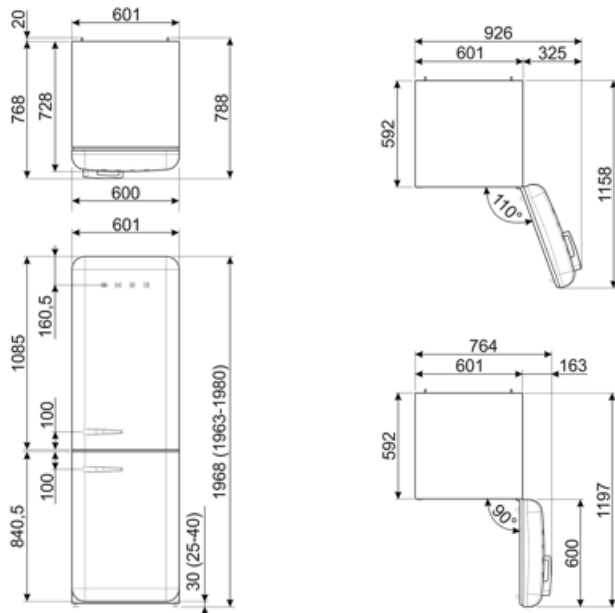

Suorituskyky / energiamerkintä - as. 2019

Vuotuinen energiankulutus	204 kWh/a	Äänitaso	37 dB(A) re 1 pW
Energialuokka	D	Kohotus aika	40 h
Äänitason luokka	C	4 tähteä - pakastuskapasiteetti	6 Kg/24h
Kokonaisnettotilavuus	331 l	Ilmastoluokitus	SN, N, ST, T
Pakastetilojen tilavuuden summa	97 l	EEl	80 %
Kylmäsäilytystilojen ja pakastamattomien tilojen tilavuuksien summa	234 l		

Sähköliitännä

Sähköpistokkeen tyyppi	(F;E) Schuko	Jännite (V)	220-240 V
Sähköliitännä	127 W	Taajuus (Hz)	50/60 Hz
Virta (A)	0,8 A	Johdon pituus	180 cm