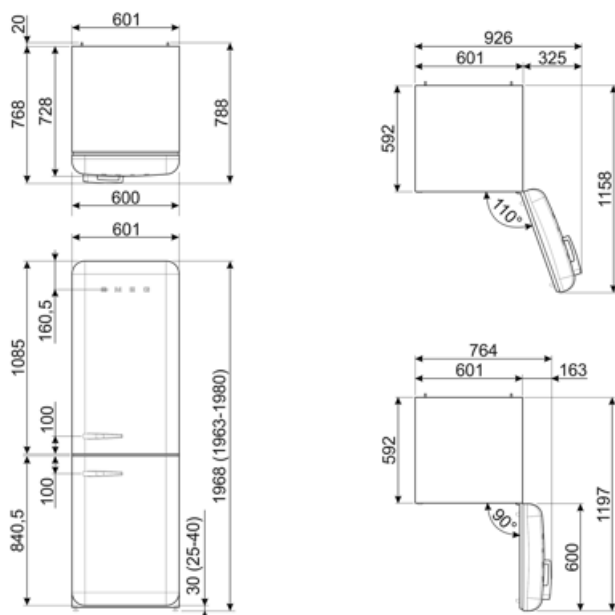

Årlig energianvändning (kWh/år)	204 kWh/a	Luftburet akustiskt buller räknat i dB(A) re 1 pW	37 dB(A) re 1 pW
Energiklass	D	Kapacitet vid strömavbrott	40 h
Utsläppsklass för luftburet akustiskt buller	C	4 stjärnor – Fryskapacitet	6 Kg/24h
Totalvolym (dm³ eller liter)	331 l	Klimatklass	SN, N, ST, T
Summan av frysfackets/frysfackens volymer	97 l	EI	80 %
Summan av lågtemperaturfackets/-ens och kylfacket/-ens volymer	234 l		

Elektrisk anslutning

Typ av kontakt	(F;E) Eurokontakt	Volt (V)	220-240 V
Anslutningseffekt	127 W	Frekvens	50/60 Hz
Ström	0.8 A	Sladdens längd	180 cm