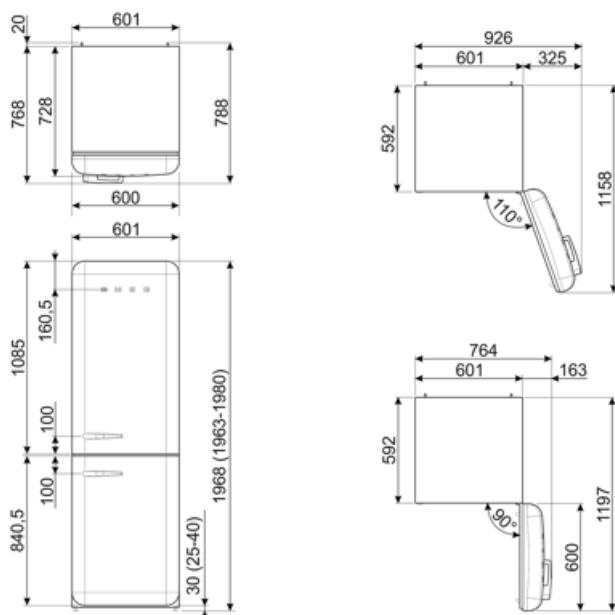

Årlig energianvändning (kWh/år)	204 kWh/a	Luftburet akustiskt buller räknat i dB(A) re 1 pW	37 dB(A) re 1 pW
Energiklass	D	Kapacitet vid strömavbrott	40 h
Utsläppsklass för luftburet akustiskt buller	C	4 stjärnor – Fryskapacitet	6 Kg/24h
Totalvolym (dm³ eller liter)	331 l	Klimatklass	SN, N, ST, T
Summan av frysfackets/frysfackens volymer	97 l	EI	80 %
Summan av lågtemperaturfackets/-ens och kylfacket/-ens volymer	234 l		

Elektrisk anslutning

Typ av kontakt	(F;E) Eurokontakt	Volt (V)	220-240 V
Anslutningseffekt	127 W	Frekvens	50/60 Hz
Ström	0,8 A	Sladdens längd	180 cm