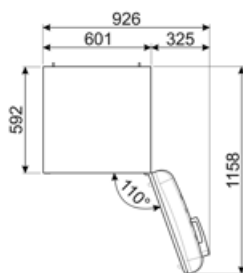

Sähköliitännä

Sähköpistokkeen tyyppi	(F;E) Schuko	Jännite (V)	220-240 V
Sähköliitännä	127 W	Taajuus (Hz)	50/60 Hz
Virta (A)	0,8 A	Johdon pituus	180 cm

Alternative products

FAB32LRD5

Saranoiden sijainti: Vasemmalla
Punainen