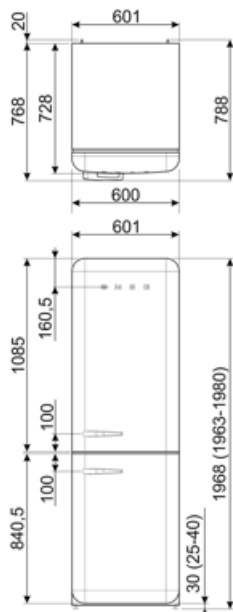

Suorituskyky / energiamerkintä - as. 2019

Vuotuinen energiankulutus	204 kWh/a	Äänitaso	37 dB(A) re 1 pW
Energialuokka	D	Kohotus aika	40 h
Äänitason luokka	C	4 tähteä - pakastuskapasiteetti	6 Kg/24h
Kokonaisnettotilavuus	331 l	Ilmastoluokitus	SN, N, ST, T
Pakastetilojen tilavuuden summa	97 l	EEl	80 %
Kylmäsäilytystilojen ja pakastamattomien tilojen tilavuuksien summa	234 l		

Sähköliitännä

Sähköpistokkeen tyyppi	(F;E) Schuko	Jännite (V)	220-240 V
Sähköliitännä	127 W	Taajuus (Hz)	50/60 Hz
Virta (A)	0,8 A	Johdon pituus	180 cm