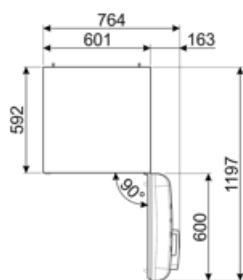

Sähköliitännä

Sähköpistokkeen tyyppi	(F;E) Schuko	Jännite (V)	220-240 V
Sähköliitännä	127 W	Taajuus (Hz)	50/60 Hz
Virta (A)	0,8 A	Johdon pituus	180 cm

Alternative products

FAB32LRD5

Saranoiden sijainti: Vasemmalla
Punainen