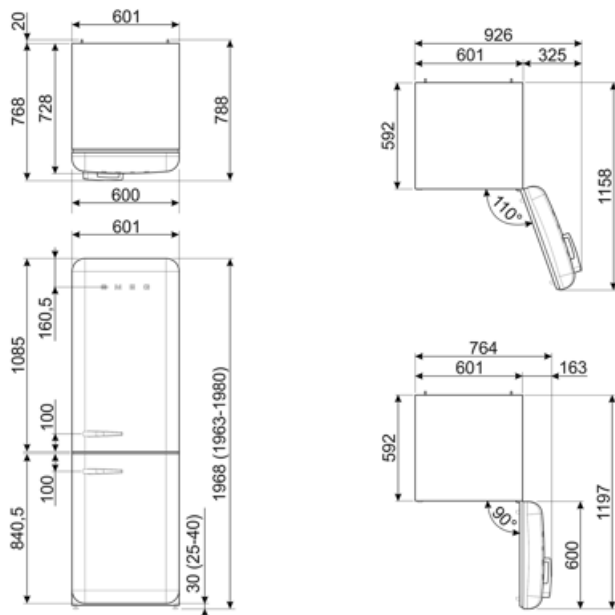

Suorituskyky / energiamerkintä - as. 2019

Vuotuinen energiankulutus	204 kWh/a	Äänitaso	37 dB(A) re 1 pW
Energialuokka	D	Kohotus aika	40 h
Äänitason luokka	C	4 tähteä - pakastuskapasiteetti	6 Kg/24h
Kokonaisnettotilavuus	331 l	Ilmastoluokitus	SN, N, ST, T
Pakastetilojen tilavuuden summa	97 l	EEl	80 %
Kylmäsäilytystilojen ja pakastamattomien tilojen tilavuuksien summa	234 l		

Sähköliitännä

Sähköpistokkeen tyyppi	(F;E) Schuko	Jännite (V)	220-240 V
Sähköliitännä	127 W	Taajuus (Hz)	50/60 Hz
Virta (A)	0,8 A	Johdon pituus	180 cm