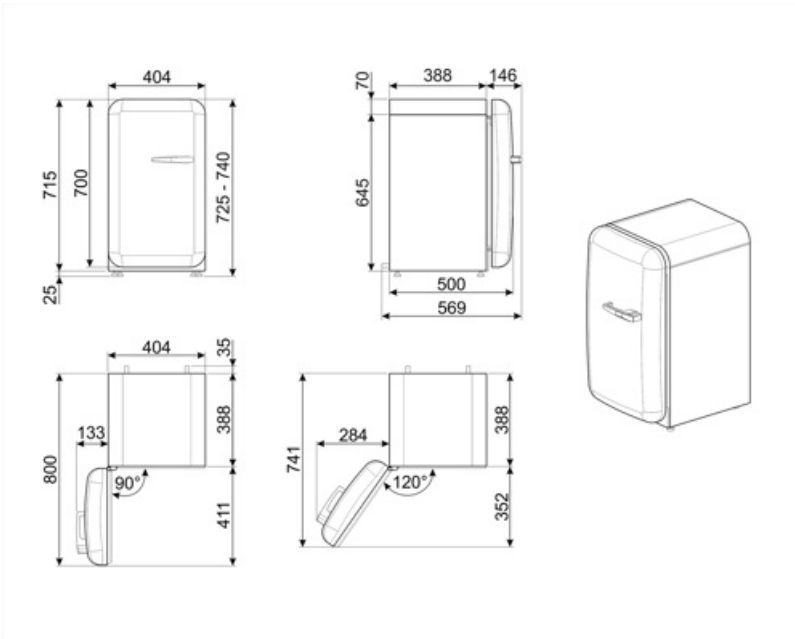

סוג גז קרר	R600a
סוג מדחס	סטנדרטי
(כמות קרר גרם)	19 g
Foam agent	Cyclopentane

תווית חשמל / ביצועים – שנת 2019

צריכת חשמל שנתית	61 kWh/a	סכום הנפחים של תאי הקירור והתאים הלא קפואים	34 l
קטגוריית יעילות אנרגטית	D	פליטות רעש נישא באוויר	40 dB(A) re 1 pW
קטגוריית פליטות רעש נישא באוויר	C	קטגוריית אקלים	SN, N, ST, T
נפח נטו כולל	34 l	EI	79 %

חיבור חשמלי

תקע	(F;E) Schuko	מתח (וולט)	220-240 V
דירוג חיבור חשמלי	60 W	תדר (Hz)	50/60 Hz
זרם	0,3 A	אורך כבל חשמל	100 cm