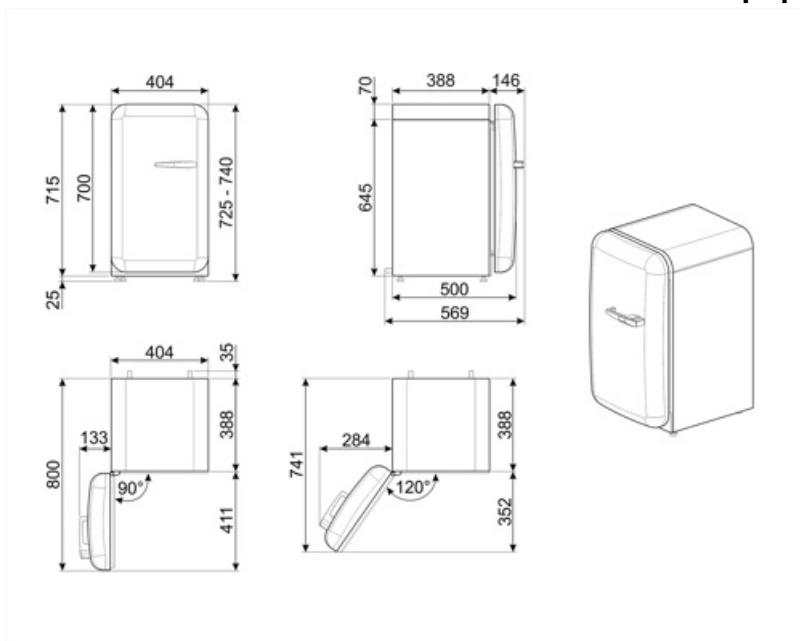

ΑΛΛΑ ΤΕΧΝΙΚΑ ΧΑΡΑΚΤΗΡΙΣΤΙΚΑ

Τύπος θερμοστάτη	Ηλεκτρονικός
Τύπος ψυκτικού αερίου	R600a
Τύπος μοτέρ	Standard
Ποσότητα ψυκτικού μέσου (gr)	19 g
Τύπος μόνωσης	Κυκλοπεντάνιο

ΕΤΙΚΕΤΑ ΑΠΟΔΟΣΗΣ/ΕΝΕΡΓΕΙΑΣ - ΚΑΝ. 2019

Ετήσια κατανάλωση ενέργειας	61 kWh/a	Άθροισμα χώρων συντήρησης	34 λίτρα
ΕΝΕΡΓΕΙΑΚΗ ΚΛΑΣΗ	D	Εκπομπή αερόφερτου θορύβου	40 dB(A) re 1 pW
Κλάση θορύβου	C	Κλιματική κλάση	SN, N, ST, T
Συνολική καθαρή χωρητικότητα	34 λίτρα	EI	79 %

ΗΛΕΚΤΡΙΚΗ ΣΥΝΔΕΣΗ

Φις	(F;E) Σούκο	Τάση (V)	220-240 V
Ονομαστική ισχύς	60 W	Συχνότητα (Hz)	50/60 Hz
Ένταση ρεύματος	0,3 A	Μήκος καλωδίου τροφοδοσίας	100 cm