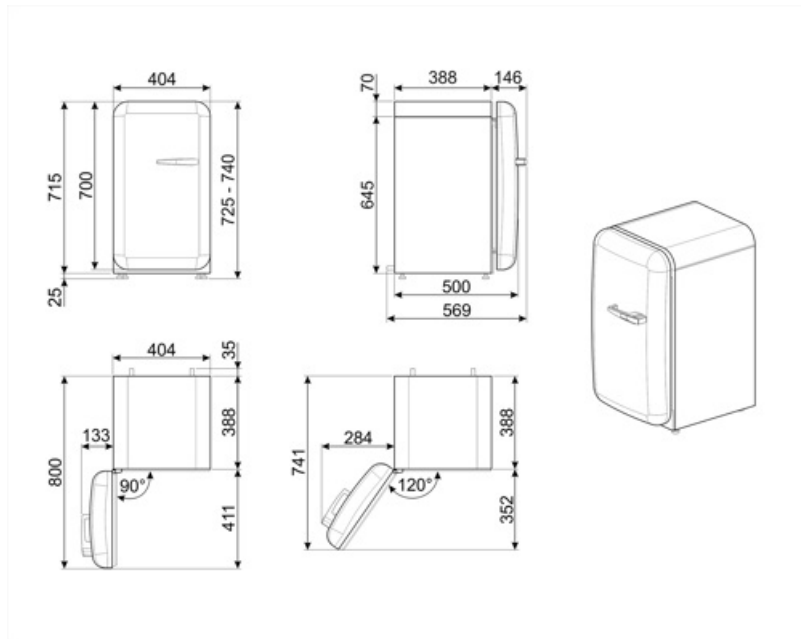

Temperaturstyringstype	Elektronisk
Kølemiddelgas, type	R600a
Type af kompressor	Standard
Kølemiddel mængde (gr)	19 g
Ventileringsmiddel	Cyklopentan

Ydeevne / Energimærke - Reg. 2019

Årligt strømforbrug	61 kWh/a	Summen af mængderne i 34 l kølerummet (ne) og det (de) frosne rum	
Energieffektivitetsklasse	D	Lydniveau	40 dB(A) re 1 pW
Luftbåren akustisk støjemissionsklasse	C	Klimaklasse	SN, N, ST, T
Samlet nettovolumen	34 l	EEl	79 %

Elektrisk tilslutning

Stik	(F;E) Schuko	Spænding (V)	220-240 V
Elektrisk klassificering	60 W	Frekvens (Hz)	50/60 Hz
Nuværende	0.3 A	Kabellængde	100 cm