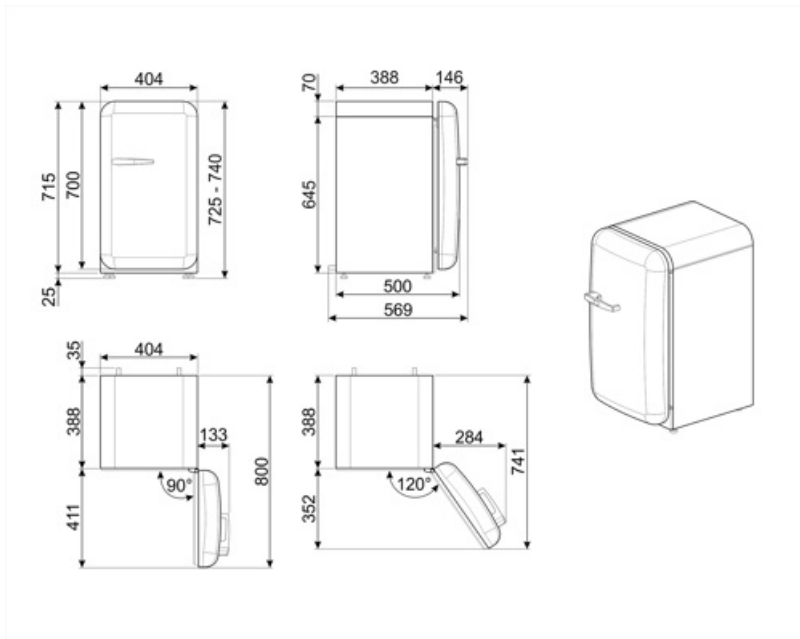

סוג גז קרר	R600a
סוג מדחס	סטנדרטי
(כמות קרר גרם)	19 g
Foam agent	Cyclopentane

תוית השמל / ביצועים – שנת 2019

צריכת השמל שנתית	61 kWh/a	סכום הנפחים של תאי הקירור והתאים הלא קפואים	34 l
קטגוריית יעילות אנרגטית	D	פליטות רעש נישא באוויר	40 dB(A) re 1 pW
קטגוריית פליטות רעש נישא באוויר	C	קטגוריית אקלים	SN, N, ST, T
נפח נטו כולל	34 l	EEI	79 %

חיבור השמלי

תקע	(F;E) Schuko	מתח (וולט)	220-240 V
דירוג חיבור השמלי	60 W	תדר (Hz)	50/60 Hz
זרם	0,3 A	אורך כבל השמל	100 cm