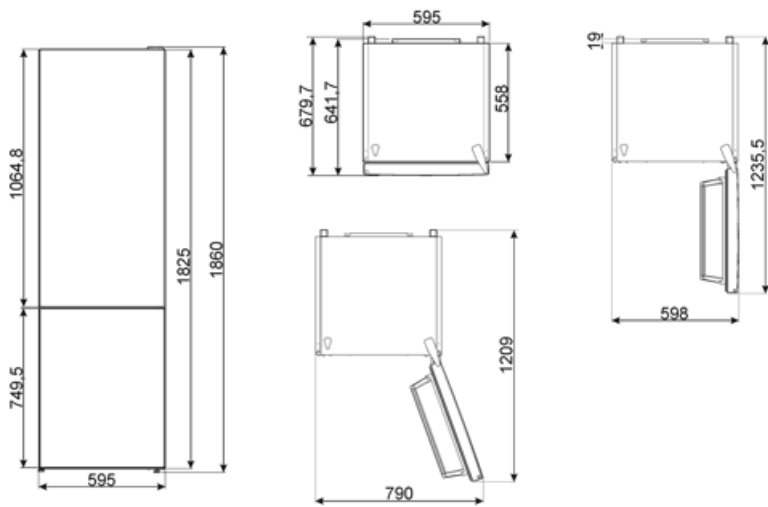

Elektrische aansluiting

Stekker	(F;E) Schuko	Spanning (V)	220-240 V
Aansluitwaarde	197 W	Frequentie (Hz)	50 Hz

Stroom (A)

1.1 A

Lengte voedingskabel 210 cm

Symbols glossary

	vriezer		Het automatische ontdooisysteem werkt door automatisch te ontdooien met regelmatige tussenpozen, waardoor ontdooien helemaal niet nodig is.
	Kinderslot: sommige modellen zijn voorzien van een apparaat om het programma / de cyclus te vergrendelen zodat het niet kan per ongeluk veranderd		A ++: Energie-efficiëntieklasse A ++ helpt om tot 20% energie te besparen in vergelijking met klasse A. Maximale prestaties bij minimaal verbruik zijn gegarandeerd.
	Energy efficiency class E		LCD-display: om de prestaties te optimaliseren en het gebruik van het apparaat te vereenvoudigen.
	Economische modus: analyseert de werking van de koelkast tijdens de activering en optimaliseert de cyclus om het stroomverbruik te verminderen.		Geventileerd: geforceerde distributie van koude lucht in het koelgedeelte, waardoor een gelijkmatige temperatuurverdeling in de koelkast mogelijk is.
	Snelvriezen: De snelvriesfunctie verlaagt de temperatuur van het compartiment wanneer deze enkele uren voor gebruik wordt geactiveerd.		Vingerafdrukbestendig roestvrij staal: Vingerafdrukbestendig roestvrij staal zorgt ervoor dat roestvrij staal er zo goed als nieuw uitziet.
	Energiebesparende modus: Met de energiebesparende modus kunt u de koelkast uitschakelen en de vriezer laten werken.		Led-binnenverlichting: is een meer energie-efficiënte en duurzame manier om de binnenkant van het apparaat te verlichten.
	Life Plus 0 ° C: De temperatuur in de Lifeplus compartimenten worden bewaard op 0 ° C, waardoor langer vers vlees en vis		Air plus: houdt voedsel langer vers.
	Slot-in: De koelkasten met Slot-in-opening kunnen perfect in de meubelconstructie worden geïntegreerd, aangezien de deuren die 90 ° openen niet verder gaan dan de zijkant van het product. Bij montage naast de muur moet men rekening houden met de afmetingen van de handgreep om de deur 90 ° te openen.		