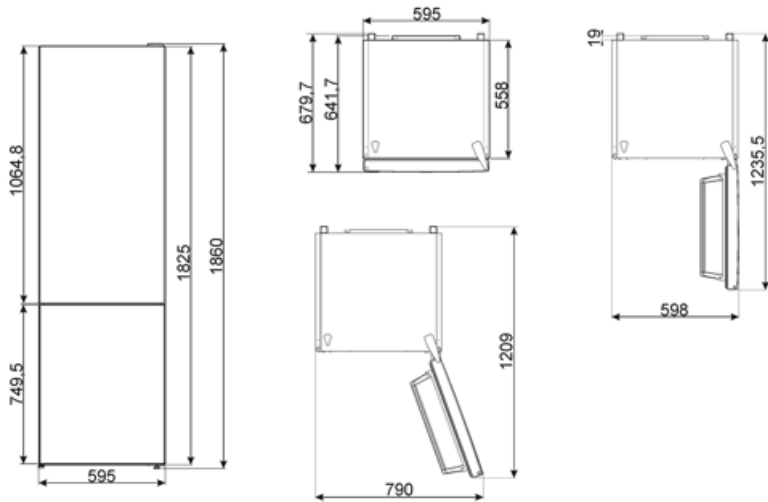

Elektrisk anslutning

Typ av kontakt	(F;E) Eurokontakt	Volt (V)	220-240 V
Anslutningseffekt	197 W	Frekvens	50 Hz
Ström	1,1 A	Sladdens längd	210 cm