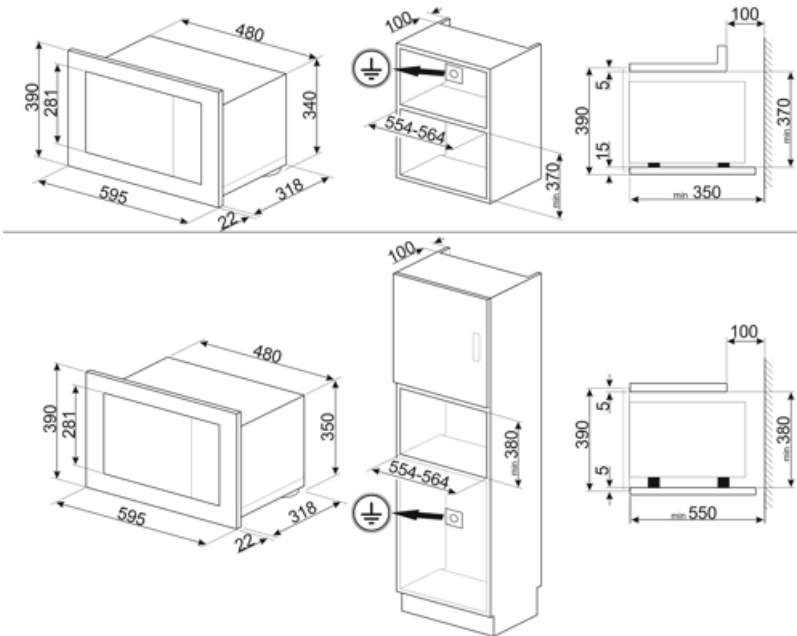

מידות תא תנור לשימוש (עאראג) 210x305x280 mm
הספק יעיל של המיקרוגל 800 W

אביזרים כלולים

רשת 1 מסגרת מסגרת כן

חיבור חשמלי

הספק נקוב 1300 W
זרם 5,2 A
(מתח (וולט) 230 V
תדר (Hz) 50 Hz
אורך כבל חשמל 150 cm