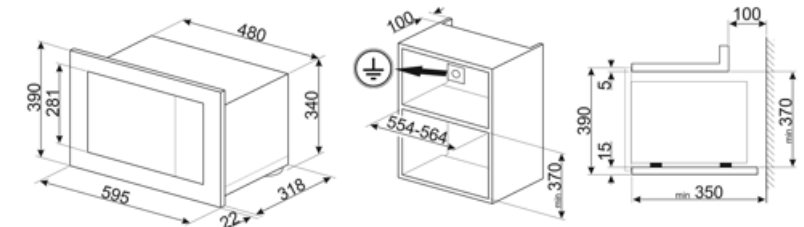

כן

נפתחת

מידות תא תנור לשימוש (עארXג)
 הספק יעיל של המיקרוגל 210x305x280 mm
 800 W

אביזרים כלולים

רשת 1 מסגרת מסגרת כן

חיבור חשמלי

הספק נקוב 1300 W
 זרם 5,2 A
 (מתח (וולט) 230 V
 תדר (Hz) 50 Hz
 אורך כבל חשמל 150 cm