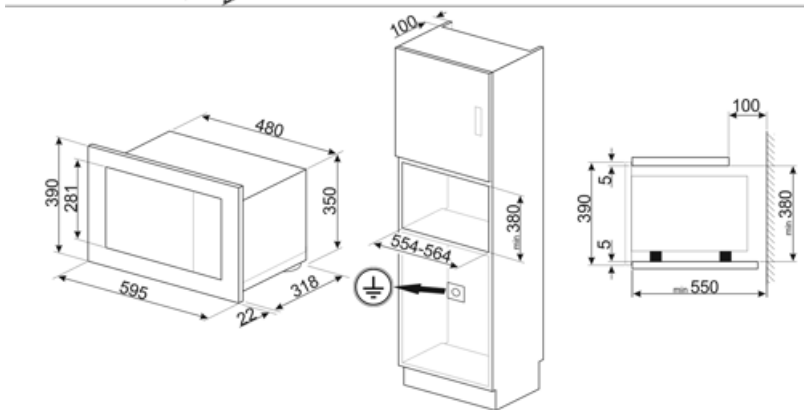

כן

מגן מסך מיקרוגל

כן

מידות צלחת מסתובבת

24.5 cm

המיקרוגל נכבה כשהדלת

כן

אור כשהדלת פתוחה

כן

נפתחת

מידות תא תנור לשימוש (עארXג)
 הספק יעיל של המיקרוגל 210x305x280 mm
 800 W

אביזרים כלולים

רשת 1 מסגרת מסגרת כן

חיבור חשמלי

הספק נקוב 1300 W
 זרם 5,2 A
 (מתח (וולט) 230 V
 תדר (Hz) 50 Hz
 אורך כבל חשמל 150 cm