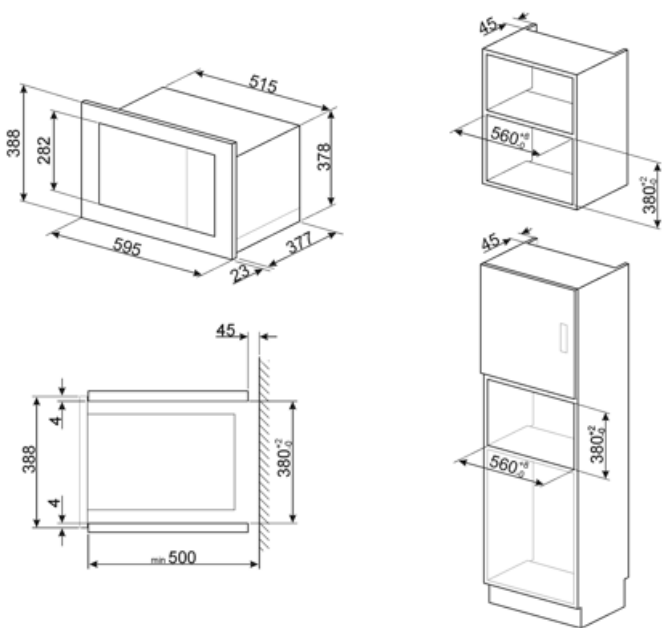

Περιστρεφόμενη βάση

Ναι

Προστασία οθόνης μικροκυμάτων

Ναι

Διάμετρος περιστρεφόμενης βάσης

31.5 cm

Ενεργοποίηση φωτισμού με το άνοιγμα της πόρτας
 Τύπος γκριλ Χαλαζίας

Ο φούρνος μικροκυμάτων σταματά όταν ανοίγει η πόρτα
 Ωφέλιμες διαστάσεις χώρου κοιλότητας (ΥxΠxB)
 Ισχύς μικροκυμάτων 900 W

ΠΕΡΙΛΑΜΒΑΝΟΜΕΝΑ ΑΞΕΣΟΥΑΡ

Σχάρα 1 Πλαίσιο εντοιχισμού Ναι

ΗΛΕΚΤΡΙΚΗ ΣΥΝΔΕΣΗ

Ονομαστική ισχύς 1450 W
 Ένταση ρεύματος 6,3 A
 Τάση (V) 230 V

Συχνότητα (Hz) 50 Hz
 Μήκος καλωδίου τροφοδοσίας 150 cm

Symbols glossary