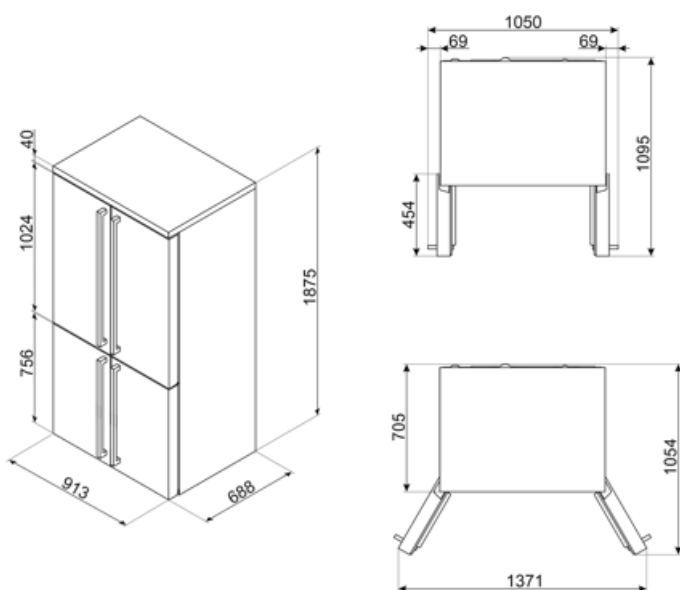

Summan av
frysfackets/frysfackens
volymer

196 l

Klimatklass
EEI

SN, N, ST, T
100 %

Summan av
lågtemperaturfackets/
ens och kylfacket/-ens
volymer

376 l

Elektrisk anslutning

Typ av kontakt

(F;E) Eurokontakt

Volt (V)

220-240 V

Anslutningseffekt

200 W

Frekvens

50 Hz

Ström

1,2 A

Sladdens längd

240 cm