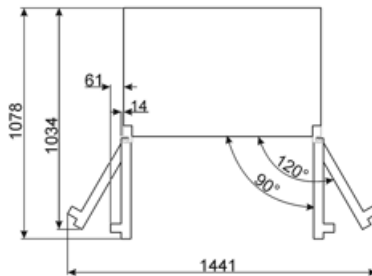

## חיבור חשמלי

<b>תקע</b>	(F;E) Schuko	<b>מתח (וולט)</b>	220-240 V
------------	--------------	-------------------	-----------

דירוג חיבור חשמלי  
זרם

200 W  
0,95 A

תדר (Hz)  
אורך כבל חשמל

50 Hz  
240 cm