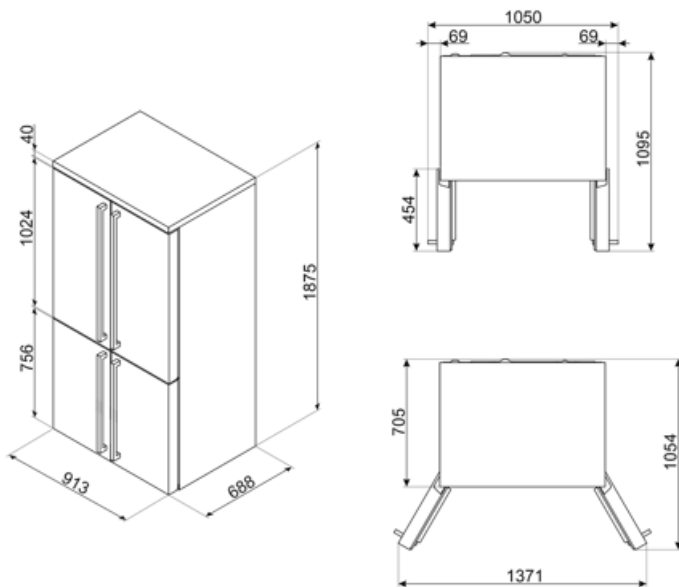

Äänitason luokka	C	4 tähteä - pakastuskapasiteetti	9 Kg/24h
Kokonaisnettotilavuus	572 l	Neljä tähteä - pakastuskapasiteetti	9 Kg/24h
Pakastetilojen tilavuuden summa	196 l	yksi	
Kylmäsäilytystilojen ja pakastamattomien tilojen tilavuuksien summa	376 l	Ilmastoluokitus	SN, N, ST, T
		EEl	100 %

Sähköliitettä

Sähköpistokkeen tyyppi	(F;E) Schuko	Jännite (V)	220-240 V
Sähköliitettä	200 W	Taajuus (Hz)	50 Hz
Virta (A)	1,2 A	Johdon pituus	240 cm